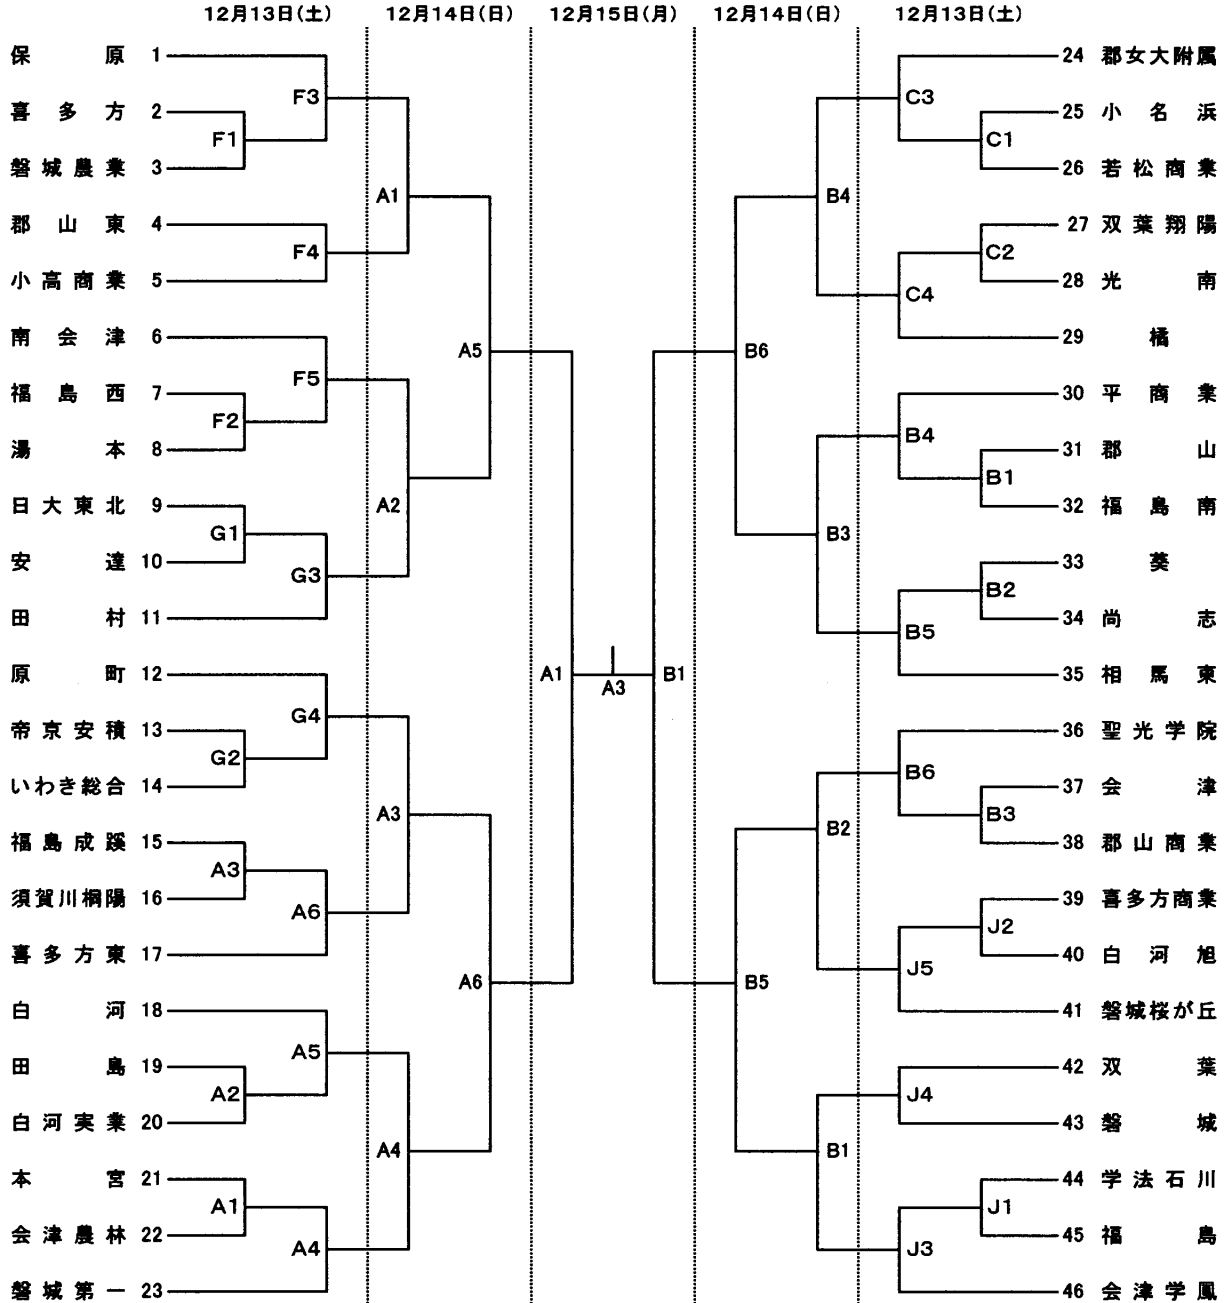

平成20年度福島県高等学校新人体育大会バレーボール競技 男子組み合わせ

12月13日(土) 12月14日(日) 12月15日(月) 12月14日(日) 12月13日(土)

A, B, C: 相馬東高校 D, E: 相馬高校 F, G: 中村第二中学校 H, I: 中村第一中学校 J: スポーツアリーナそうま
 【開館時間】 8:00 【第1試合開始】 9:00 ※全会場、3日間とも同じ時間です。

【開始式・代表者会議】平成20年12月12日(金) 相馬東高校第二体育館

※開始式は監督1名の参加をお願いいたします。

14:00～ 受付開始

15:00～ 開始式・代表者会議

審判委員打ち合わせ

練習会場

地区	練習時間	練習会場	
		男子	女子
相双	9:00～10:00	相馬高校第二体育館(練習用コート2面)	相馬東高校第一体育館(A, Bコート2面)
県北	10:00～11:00	相馬高校第二体育館(練習用コート2面)	相馬東高校第一体育館(A, Bコート2面)
いわき	11:00～12:00	相馬高校第二体育館(練習用コート2面)	相馬東高校第一体育館(A, Bコート2面)
県南	12:00～13:00	相馬高校第二体育館(練習用コート2面)	相馬東高校第一体育館(A, Bコート2面)
会津	13:00～14:00	相馬高校第二体育館(練習用コート2面)	相馬東高校第一体育館(A, Bコート2面)

平成20年度福島県高等学校新人体育大会バレーボール競技
女子組み合わせ

A, B, C: 相馬東高校 D, E: 相馬高校 F, G: 中村第二中学校 H, I: 中村第一中学校 J: スポーツアリーナそらま
【開館時間】 8:00 【第1試合開始】 9:00 ※全会場、3日間とも同じ時間です。

【開始式・代表者会議】平成20年12月12日(金) 相馬東高校第二体育館

※開始式は監督1名の参加をお願いいたします。

14:00～ 受付開始

15:00～ 開始式・代表者会議

審判委員打ち合わせ

練習会場

地区	練習時間	練習会場	
		男子	女子
相双	9:00～10:00	相馬高校第二体育館(練習用コート2面)	相馬東高校第一体育館(A, Bコート2面)
県北	10:00～11:00	相馬高校第二体育館(練習用コート2面)	相馬東高校第一体育館(A, Bコート2面)
いわき	11:00～12:00	相馬高校第二体育館(練習用コート2面)	相馬東高校第一体育館(A, Bコート2面)
県南	12:00～13:00	相馬高校第二体育館(練習用コート2面)	相馬東高校第一体育館(A, Bコート2面)
会津	13:00～14:00	相馬高校第二体育館(練習用コート2面)	相馬東高校第一体育館(A, Bコート2面)