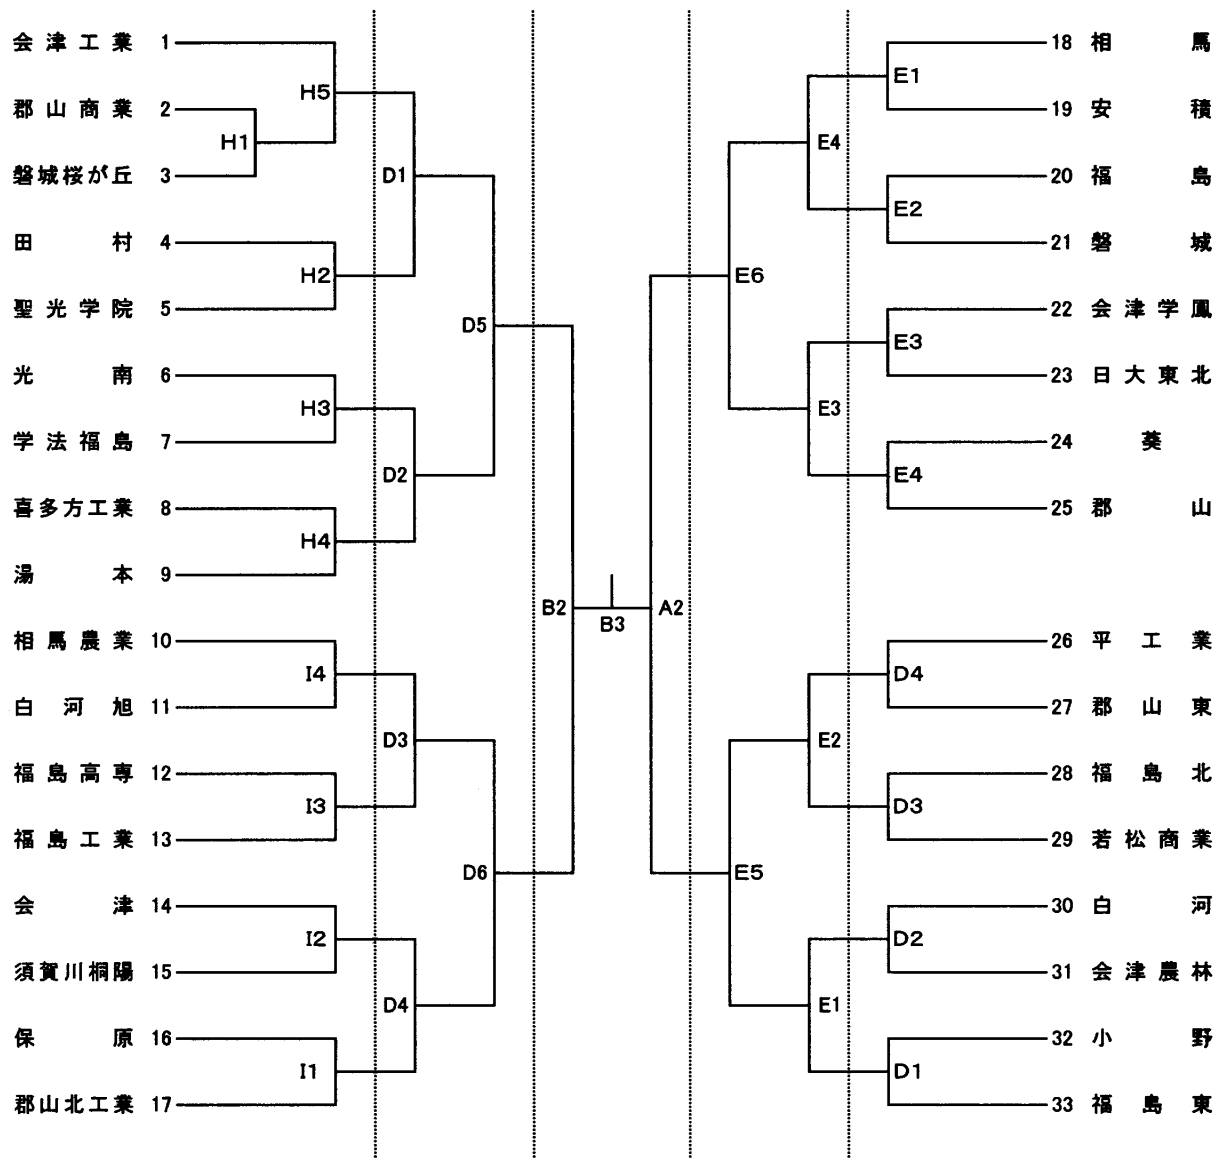

平成20年度福島県高等学校新人体育大会バレーボール競技 男子組み合わせ

12月13日(土) 12月14日(日) 12月15日(月) 12月14日(日) 12月13日(土)

A, B, C: 相馬東高校 D, E: 相馬高校 F, G: 中村第二中学校 H, I: 中村第一中学校 J: スポーツアリーナそうま
 【開館時間】 8:00 【第1試合開始】 9:00 ※全会場、3日間とも同じ時間です。

【開始式・代表者会議】平成20年12月12日(金) 相馬東高校第二体育館

※開始式は監督1名の参加をお願いいたします。

14:00～ 受付開始

15:00～ 開始式・代表者会議

審判委員打ち合わせ

練習会場

地区	練習時間	練習会場	
		男子	女子
相双	9:00～10:00	相馬高校第二体育館(練習用コート2面)	相馬東高校第一体育館(A, Bコート2面)
県北	10:00～11:00	相馬高校第二体育館(練習用コート2面)	相馬東高校第一体育館(A, Bコート2面)
いわき	11:00～12:00	相馬高校第二体育館(練習用コート2面)	相馬東高校第一体育館(A, Bコート2面)
県南	12:00～13:00	相馬高校第二体育館(練習用コート2面)	相馬東高校第一体育館(A, Bコート2面)
会津	13:00～14:00	相馬高校第二体育館(練習用コート2面)	相馬東高校第一体育館(A, Bコート2面)

平成20年度福島県高等学校新人体育大会バレーボール競技
女子組み合わせ

A, B, C: 相馬東高校 D, E: 相馬高校 F, G: 中村第二中学校 H, I: 中村第一中学校 J: スポーツアリーナそらま
【開館時間】 8:00 【第1試合開始】 9:00 ※全会場、3日間とも同じ時間です。

【開始式・代表者会議】平成20年12月12日(金) 相馬東高校第二体育館

※開始式は監督1名の参加をお願いいたします。