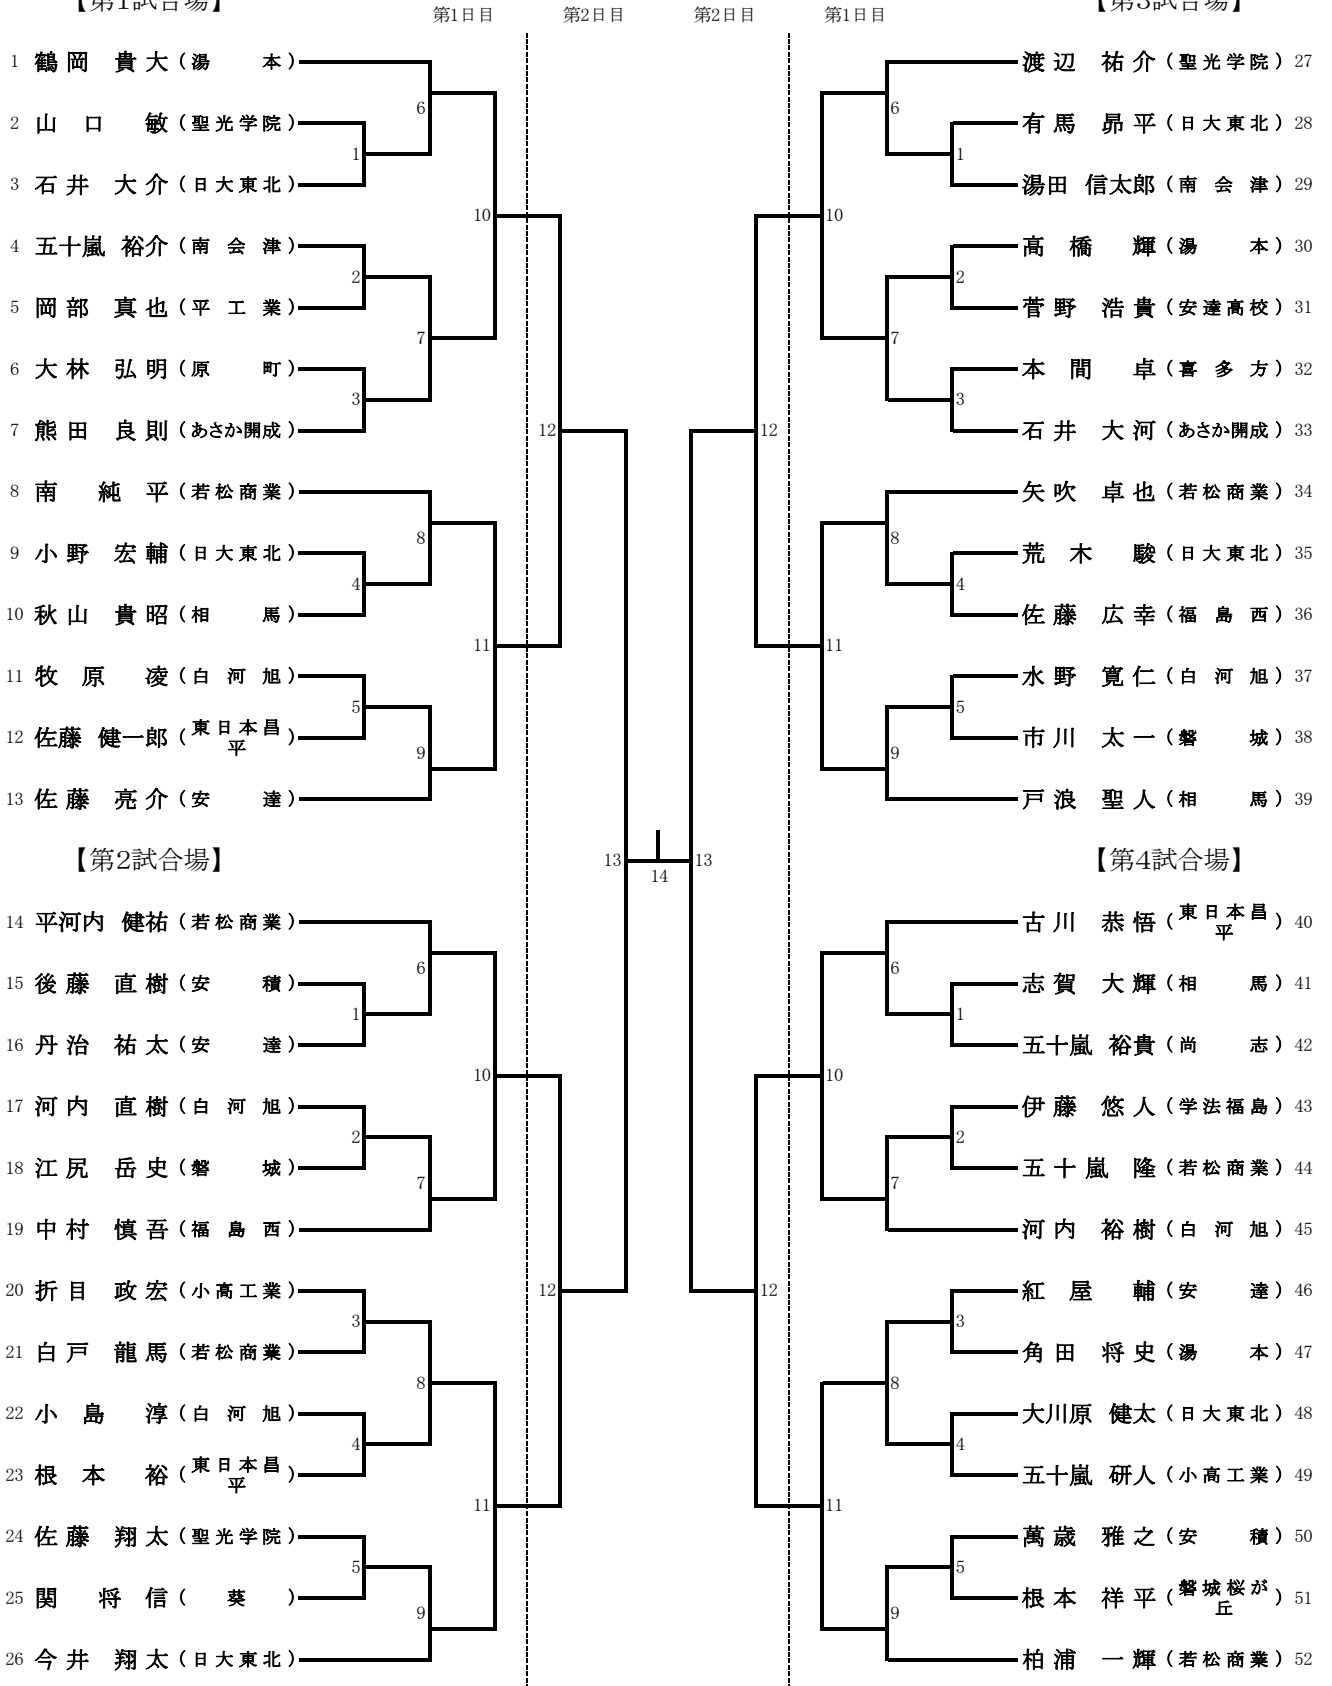

男子団体戦

第1日目 第2日目 第2日目 第1日目

第1試合場

- 1 若松商業(会津)
- 2 保原(県北)
- 3 磐城桜が丘(いわき)
- 4 白河(県南)
- 5 安達(県北)
- 6 郡山北工業(県南)
- 7 葵(会津)
- 8 東日本昌平(いわき)
- 9 あさか開成(県南)
- 10 福島東(県北)
- 11 勿来工業(いわき)
- 12 聖光学院(県北)
- 13 喜多方(会津)
- 14 郡山(県南)
- 15 安積(県南)
- 16 小高工業(相双)

第2試合場

- 17 福島西(県北)
- 18 清陵情報(県南)
- 19 橋(県北)
- 20 双葉(相双)
- 21 平工業(いわき)
- 22 学法石川(県南)
- 23 学法福島(県北)
- 24 白河旭(県南)
- 25 相馬(相双)
- 26 尚志(県南)
- 27 好間(いわき)
- 28 南会津(会津)
- 29 日大東北(県南)
- 30 田島(会津)
- 31 会津(会津)
- 32 湯本(いわき)

第3試合場

第4試合場

女子団体戦

第1日目 第2日目 第2日目 第1日目

第1試合場

- 1 若松商業(会津)
- 2 安積(県南)
- 3 湯本(いわき)
- 4 安積黎明(県南)
- 5 福島(県北)
- 6 原町(相双)
- 7 安達(県北)
- 8 日大東北(県南)
- 9 会津(会津)
- 10 白河(県南)
- 11 喜多方(会津)
- 12 東日本昌平(いわき)

第2試合場

- 13 郡女大附(県南)
- 14 あさか開成(県南)
- 15 桜の聖母(県北)
- 16 磐城第一(いわき)
- 17 福島東(県北)
- 18 双葉(相双)
- 19 福島西(県北)
- 20 磐城桜が丘(いわき)
- 21 南会津(会津)
- 22 橋(県北)
- 23 学法石川(県南)
- 24 磐城(いわき)

第3試合場

第4試合場

男子 個人 戦

【第1試合場】

【第3試合場】

女 子 個 人 戦

【第1試合場】

【第3試合場】