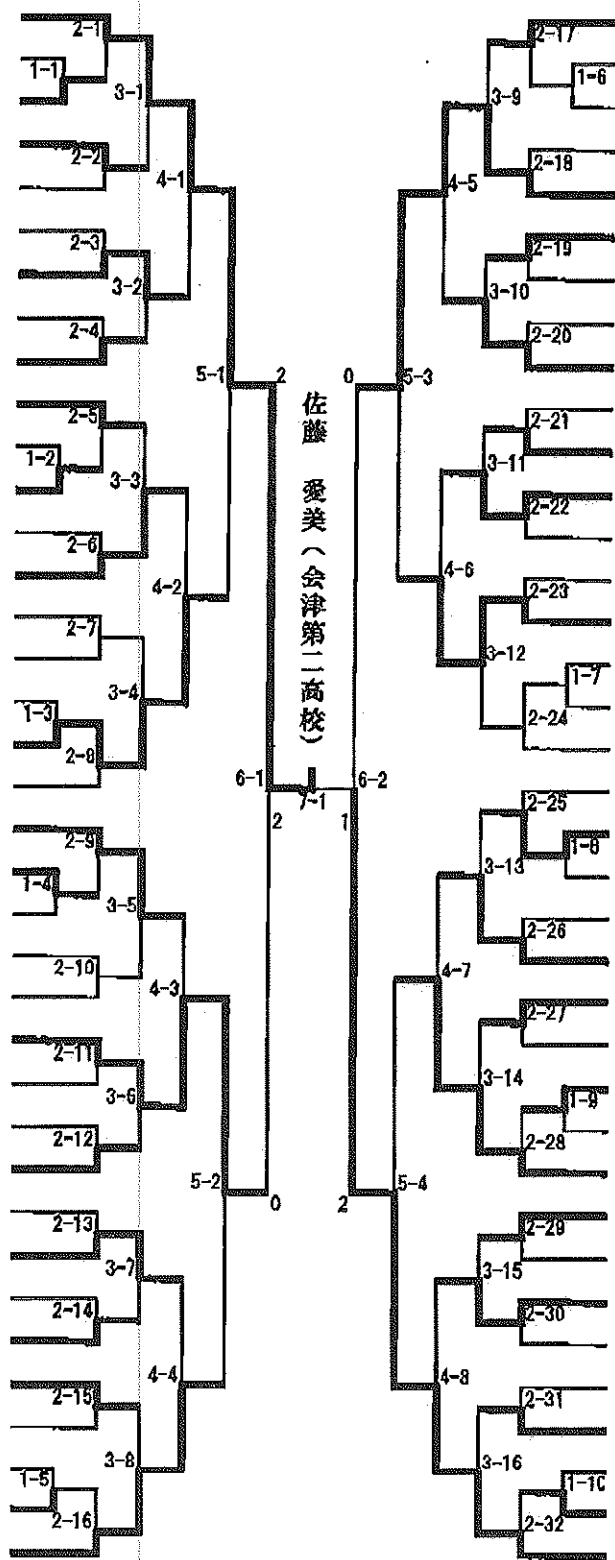

バドミントン 女子個人

1. 1 佐藤愛美 会津第二
2. 2 藤田美幸 保原
3. 3 須藤 愛美 いわき翠の社
4. 4 横田 梨奈 福島工業
5. 5 若野 愛恵 郡山明世(通)
6. 6 海野 英美 いわき翠の社
7. 7 愛堀 明日香 郡山明世(定)
8. 8 菅原 純佳 保原
9. 9 嶋原拓美 福島中央
10. 10 佐藤 成美 保原
11. 11 平塚 陽 郡山明世(通)
12. 12 森 遥奈 いわき翠の社
13. 13 熊谷 鈴音 いわき翠の社
14. 14 市山いずみ 福島中央
15. 15 塩田 陽光 いわき翠の社
16. 16 緒崎 りん 保原
17. 17 谷津綾那 会津第二
18. 18 濱尾 楓 郡山明世(定)
19. 19 緑川かすみ 尚志
20. 20 渡辺未有希 福島中央
21. 21 小島 望 白河第二
22. 22 岡部 可奈子 いわき翠の社
23. 23 伊藤 さくら 保原
24. 24 夫島亜紀子 郡山明世(通)
25. 25 添田 彩香 郡山明世(定)
26. 26 谷内 美香 いわき翠の社
27. 27 吉井彩美 福島中央
28. 28 吉田 友加里 保原
29. 29 酒井紫秋 会津第二
30. 30 遠藤 有菫 郡山明世(定)
31. 31 半澤 理紗 保原
32. 32 石井 聖 いわき翠の社
33. 33 山口 千尋 いわき翠の社
34. 34 西坂杏里 福島中央
35. 35 船 不 西 保原
36. 36 霧山 聡美 保原
37. 37 草野 有香 いわき翠の社

1. 穂積美沙樹 白河第二 38
2. 霧山 未紗 保原 39
3. 鈴木 愛理 いわき翠の社 40
4. 迫 恵都 京日本国際福平 41
5. 田浦 璃弓 郡山明世(定) 42
6. 森藤 胡桃 保原 43
7. 川崎 美奈 いわき翠の社 44
8. 倉田 満美 郡山明世(通) 45
9. 佐藤和歌子 福島中央 46
10. 吉田 早希 いわき翠の社 47
11. 半澤美咲 福島中央 48
12. 中塚 五月 福島工業 49
13. 渡藤 優香 いわき翠の社 50
14. 長山 沙希 いわき翠の社 51
15. 柳田 絵里子 郡山明世(定) 52
16. 桑原 里奈 郡山明世(通) 53
17. 鈴木 結菜 保原 54
18. 大島 麻衣 郡山明世(通) 55
19. 志賀野葵 福島中央 56
20. 福山 優衣 いわき翠の社 57
21. 秀賀 仁英 郡山明世(通) 58
22. 佐藤 祐子 保原 59
23. 吉沢汐里 福島中央 60
24. 佐藤 沙枝 いわき翠の社 61
25. 小松あずさ 会津第二 62
26. 田中 那実 郡山明世(定) 63
27. 香野 利菜 保原 64
28. 泉崎 絢子 いわき翠の社 65
29. 佐藤 留美 保原 66
30. 佐藤 田加利 いわき翠の社 67
31. 香木 吳葉 郡山明世(定) 68
32. 菅野美 福島中央 69
33. 石原麻衣 白河第二 70
34. 山野温 梨理奈 いわき翠の社 71
35. 遊佐裕実 福島中央 72
36. 退野 まどか 保原 73
37. 佐藤 さおり 郡山明世(定) 74