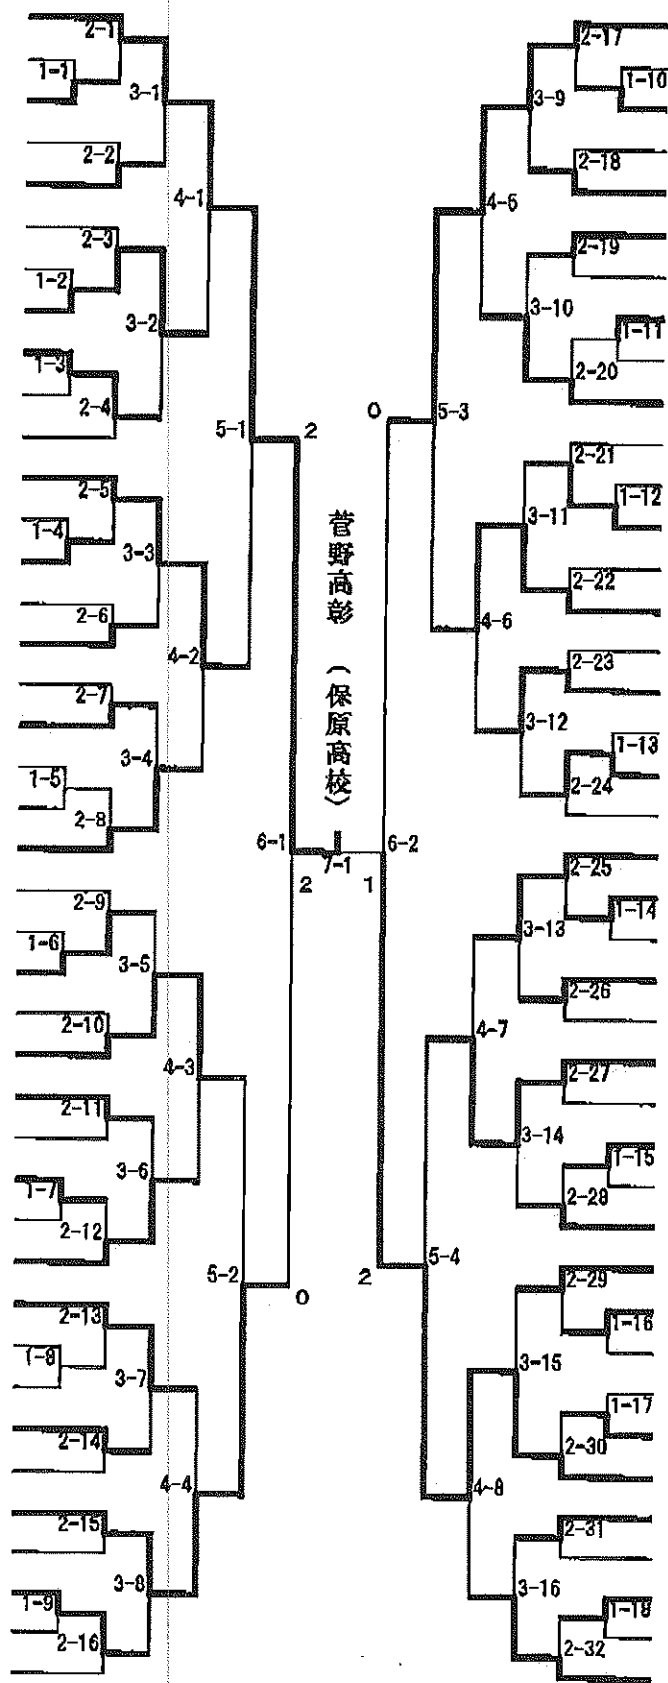

バドミントン 男子個人

- 1 菅野 高彰 保原
- 2 永井 心平 福島工業
- 3 伊東 晋 福島中央
- 4 伊藤 輝 保原
- 5 鈴木美貴男 白河第二
- 6 大河原 俊 いわき翠の社
- 7 船山 峻輔 保原
- 8 田村 優生 星槎国際
- 9 三浦 翼 福島中央
- 10 本間 拓哉 福島工業
- 11 伊深 康平 保原
- 12 石堂 晃 福島中央
- 13 小泉 仁 福島工業
- 14 田坂 大 いわき翠の社
- 15 菅野 智文 保原
- 16 中島 駿 白河第二
- 17 小松 大介 福島工業
- 18 高野 英人 福島中央
- 19 林一勇仁 保原
- 20 國分 俊彦 郡山明世(通)
- 21 佐藤 勇也 福島工業
- 22 宇佐見知則 郡山明世(定)
- 23 大島一勇輝 保原
- 24 遠藤 広樹 福島工業
- 25 渡辺 駿介 福島中央
- 26 山野辺翔太 郡山明世(通)
- 27 渡部 光大 会津第二
- 28 渡谷 康太 保原
- 29 田中 翼 福島工業
- 30 菅野 智也 保原
- 31 斎藤 優気 福島中央
- 32 石井 真己 白河第二
- 33 佐藤 拓人 福島工業
- 34 佐藤 優気 保原
- 35 清野 忍 保原
- 36 鈴木 雄祐 いわき翠の社
- 37 角田 駿輔 星槎国際
- 38 大内 潤 福島工業
- 39 三浦 祐貴 福島中央
- 40 藤澤 志湧 白河第二
- 41 菅野 晃弘 保原