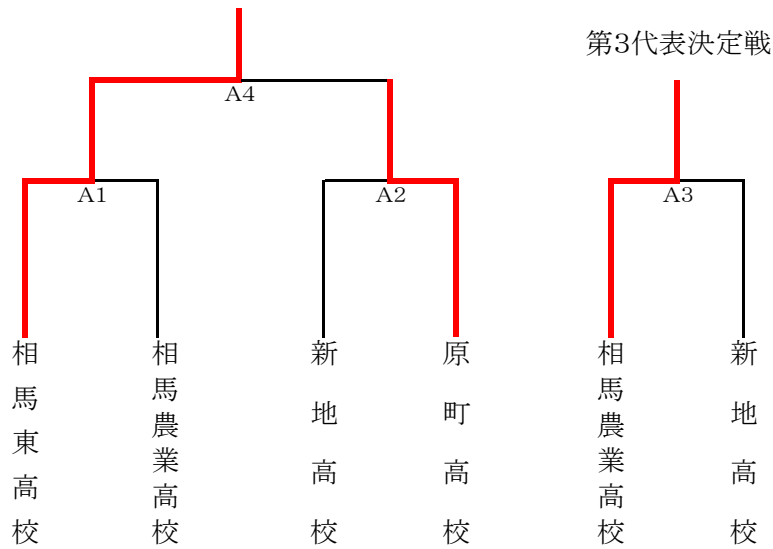

大 会 成 績

第 1 位 (相馬高校)

第 2 位 (小高工業高校)

第 3 位 (相馬農業高校)

※ 全チームが県大会出場

平成25年度福島県高等学校新人体育大会バレーボール競技相双地区予選会

《 女 子 》

相馬東高校 原町高校 新地高校 相馬農業高校

12月14日(土) 相馬高校 開館 8:30 開始式 9:30～ 第1試合 10:00～

A コ ー ト

1. 相馬東 2 ($\begin{matrix} 25 & - & 14 \\ 25 & - & 9 \end{matrix}$) 0 相馬農業
2. 原町 2 ($\begin{matrix} 25 & - & 14 \\ 25 & - & 12 \end{matrix}$) 0 新地
3. 相馬農業 2 ($\begin{matrix} 21 & - & 25 \\ 25 & - & 23 \\ 25 & - & 17 \end{matrix}$) 1 新地
4. 相馬東 2 ($\begin{matrix} 25 & - & 17 \\ 25 & - & 23 \end{matrix}$) 0 原町