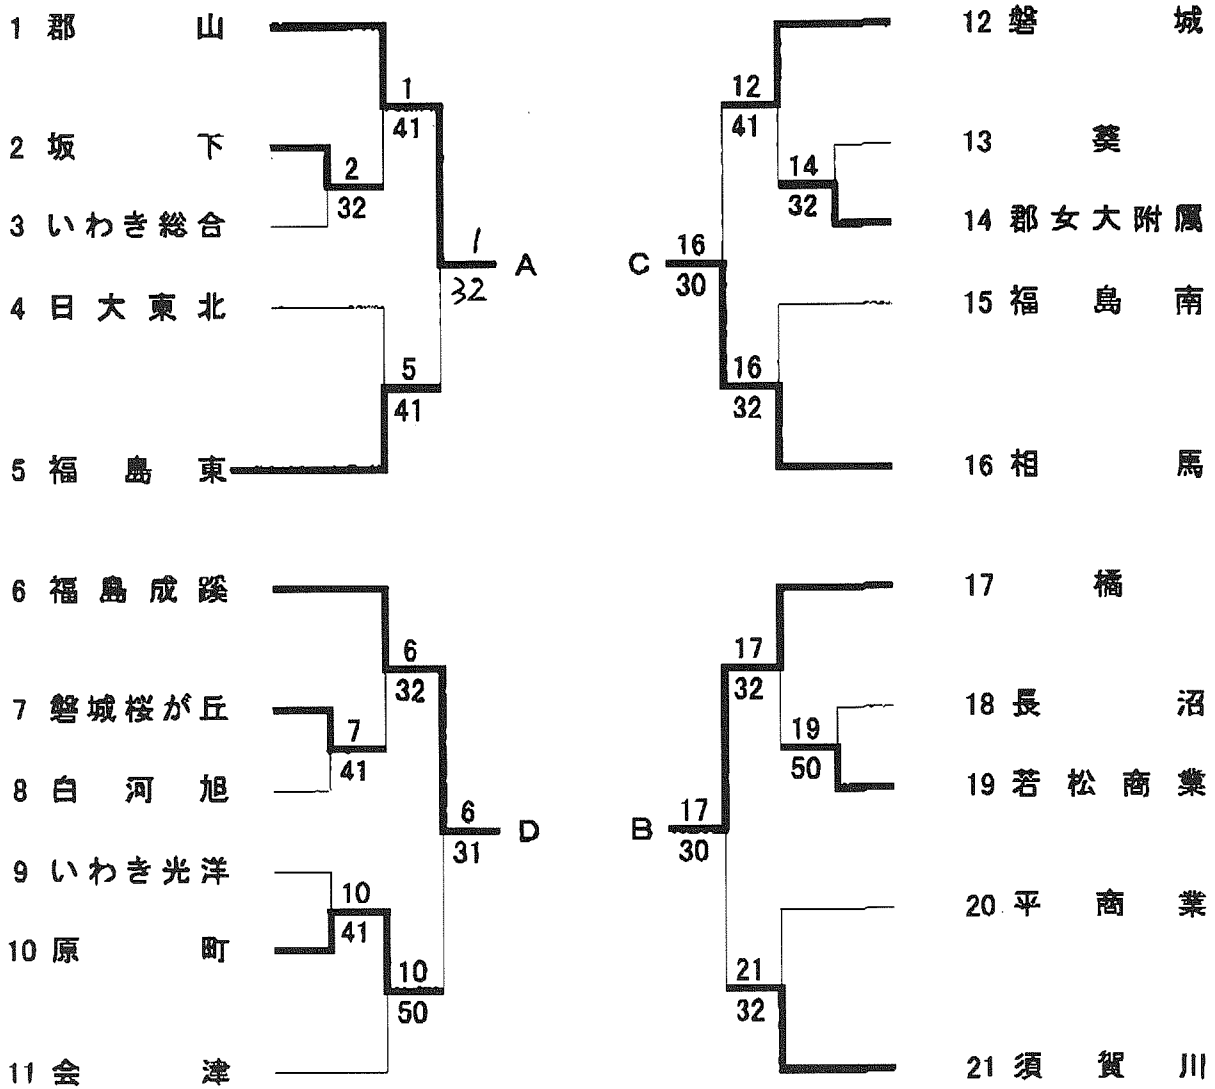

女子学校対抗トーナメント

決勝リーグ戦

	学校名	A	B	C	D	勝数	取得ポイント率	順位
A	郡山				4-1			
B	橘			3-2				
C	相馬		2-3					
D	福島成蹊	1-4