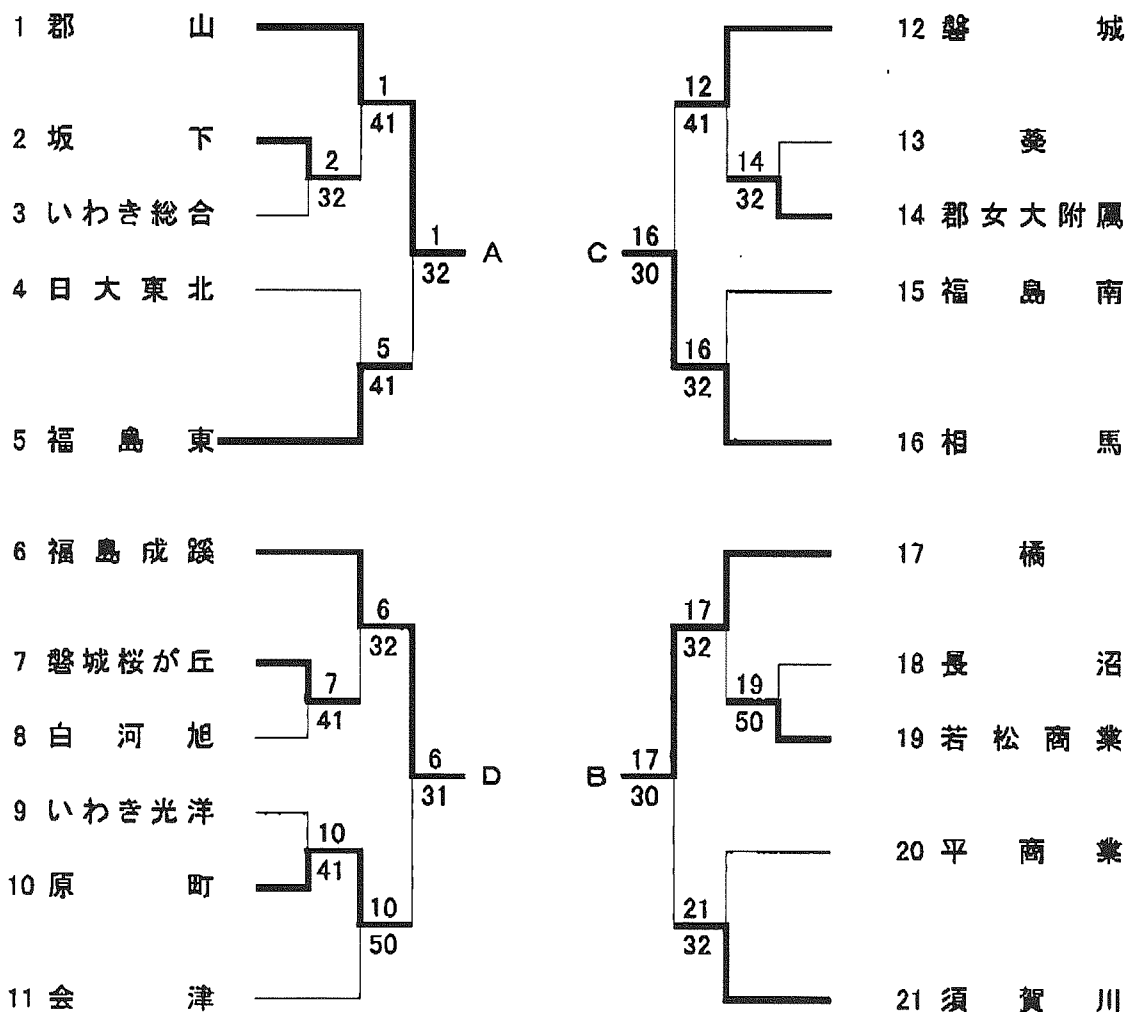

女子学校対抗トーナメント

決勝リーグ戦

	学校名	A	B	C	D	勝数	順位
A	郡山	/	4-1	4-1	4-1	3	1
B	橘	1-4	/	3-2	3-2	2	2
C	相馬	1-4	2-3	/	2-3	0	4
D	福島成蹊	1-4	2-3	3-2	/	1	3

※郡山高校は2年ぶり3回目の優勝
尚、郡山高校と橘高校は10月27日・28日に行われる
東北大会(秋田県秋田市)の出場権獲得