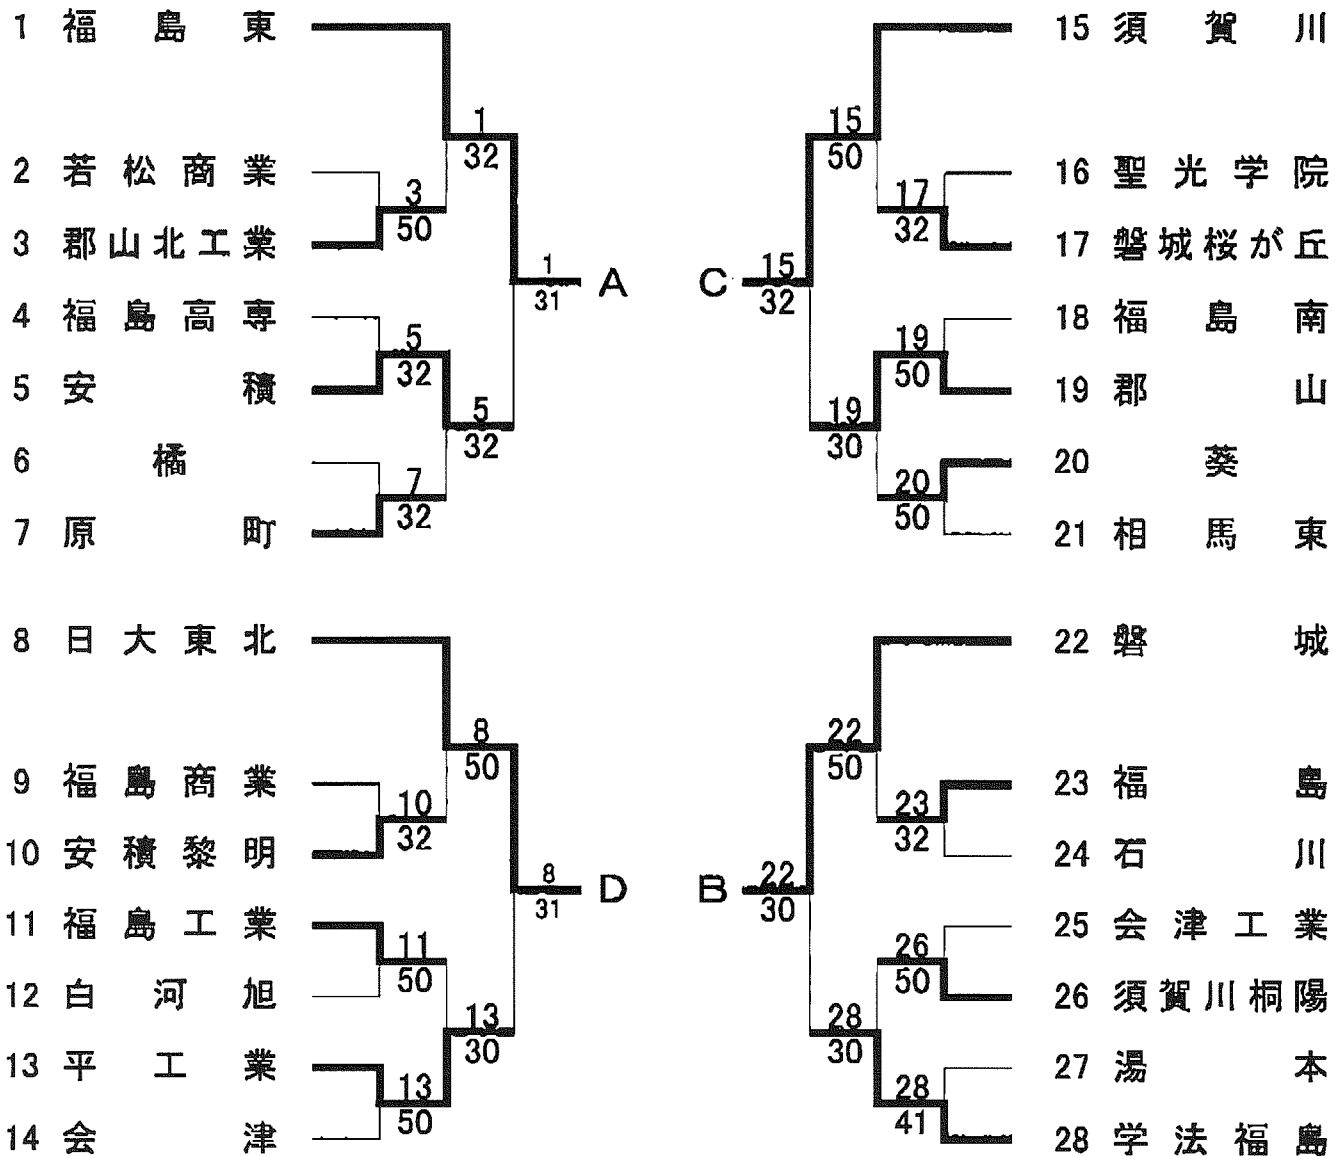

男子学校対抗トーナメント

決勝リーグ戦

	学校名	A	B	C	D	勝数	勝利試合数	順位
A	福島東	-	0-5	2-3	3-2	1	5	4
B	磐城	5-0	-	4-1	3-2	3	12	1
C	須賀川	3-2	1-4	-	2-3	1	6	3
D	日大東北	2-3	2-3	3-2	-	1	7	2

※磐城高校は3年ぶり4回目の優勝
尚、磐城高校と日大東北高校は10月27日・28日に
行われる東北大会(秋田県秋田市)の出場権獲得

男子決勝リーグ戦

	1 福島東	3 - 2	8 日大東北		15 須賀川	1 - 4	22 磐城
S1:	佐藤 哲也 2	0 - 0	先崎 絃 2	S1:	新井田 悠治 2	4 - 0	橋本 直威 1
D1:	梅宮 孝介 1 菅野 拓也 2	0 - 4	金子 真之 1 柳沼 祐治 1	D1:	立石 翼 2 佐々木 裕貴 2	2 - 0	大谷 昌弘 1 西牧 太郎 1
S2:	淡路 雄翔 2	7 - 5	宇佐見 友彬 1	S2:	渡部 智浩 2	1 - 0	伊東 嘉己 1
D2:	穴戸 慧 1 高橋 大樹 2	0 - 0	橋 和寿 1 野田 善文 2	D2:	影山 浩之 2 滝口 将太 2	7 - 5	金古 泰明 1 佐藤 龍介 1
S3:	菅野 拓也 1	0 - 4	岡本 涉文 2	S3:	清水 克那 2	4 - 0	宮嶋 洋介 1
	1 福島東	2 - 3	15 須賀川		8 日大東北	2 - 3	22 磐城
S1:	梅宮 孝介 1	4 - 0	新井田 悠治 2	S1:	先崎 絃 2	7 - 5	橋本 直威 1
D1:	菅野 拓也 2 穴戸 慧 1	0 - 4	立石 翼 2 佐々木 裕貴 2	D1:	金子 真之 1 柳沼 祐治 1	3 - 0	伊東 嘉己 1 西牧 太郎 1
S2:	淡路 雄翔 2	2 - 0	渡部 智浩 2	S2:	宇佐見 友彬 1	3 - 0	宮嶋 洋介 1
D2:	佐藤 哲也 2 高橋 大樹 2	1 - 0	影山 浩之 2 北島 直樹 1	D2:	橋 和寿 1 野田 善文 2	0 - 2	金古 泰明 1 佐藤 龍介 1
S3:	菅野 拓也 1	0 - 0	清水 克那 2	S3:	岡本 涉文 2	4 - 0	大谷 昌弘 1
	1 福島東	0 - 5	22 磐城		8 日大東北	3 - 2	15 須賀川
S1:	佐藤 哲也 2	0 - 0	橋本 直威 1	S1:	先崎 絃 2	(2)0 - 7	新井田 悠治 2
D1:	梅宮 孝介 1 菅野 拓也 2	3 - 0	大谷 昌弘 1 西牧 太郎 1	D1:	金子 真之 1 柳沼 祐治 1	7 - 0(2)	立石 翼 2 影山 浩之 2
S2:	淡路 雄翔 2	3 - 0	伊東 嘉己 1	S2:	宇佐見 友彬 1	2 - 0	渡部 智浩 2
D2:	穴戸 慧 1 高橋 大樹 2	2 - 0	金古 泰明 1 佐藤 龍介 1	D2:	橋 和寿 1 野田 善文 2	0 - 1	佐々木 裕貴 2 北島 直樹 1
S3:	菅野 拓也 1	5 - 7	宮嶋 洋介 1	S3:	岡本 涉文 2	6 - 1	清水 克那 2