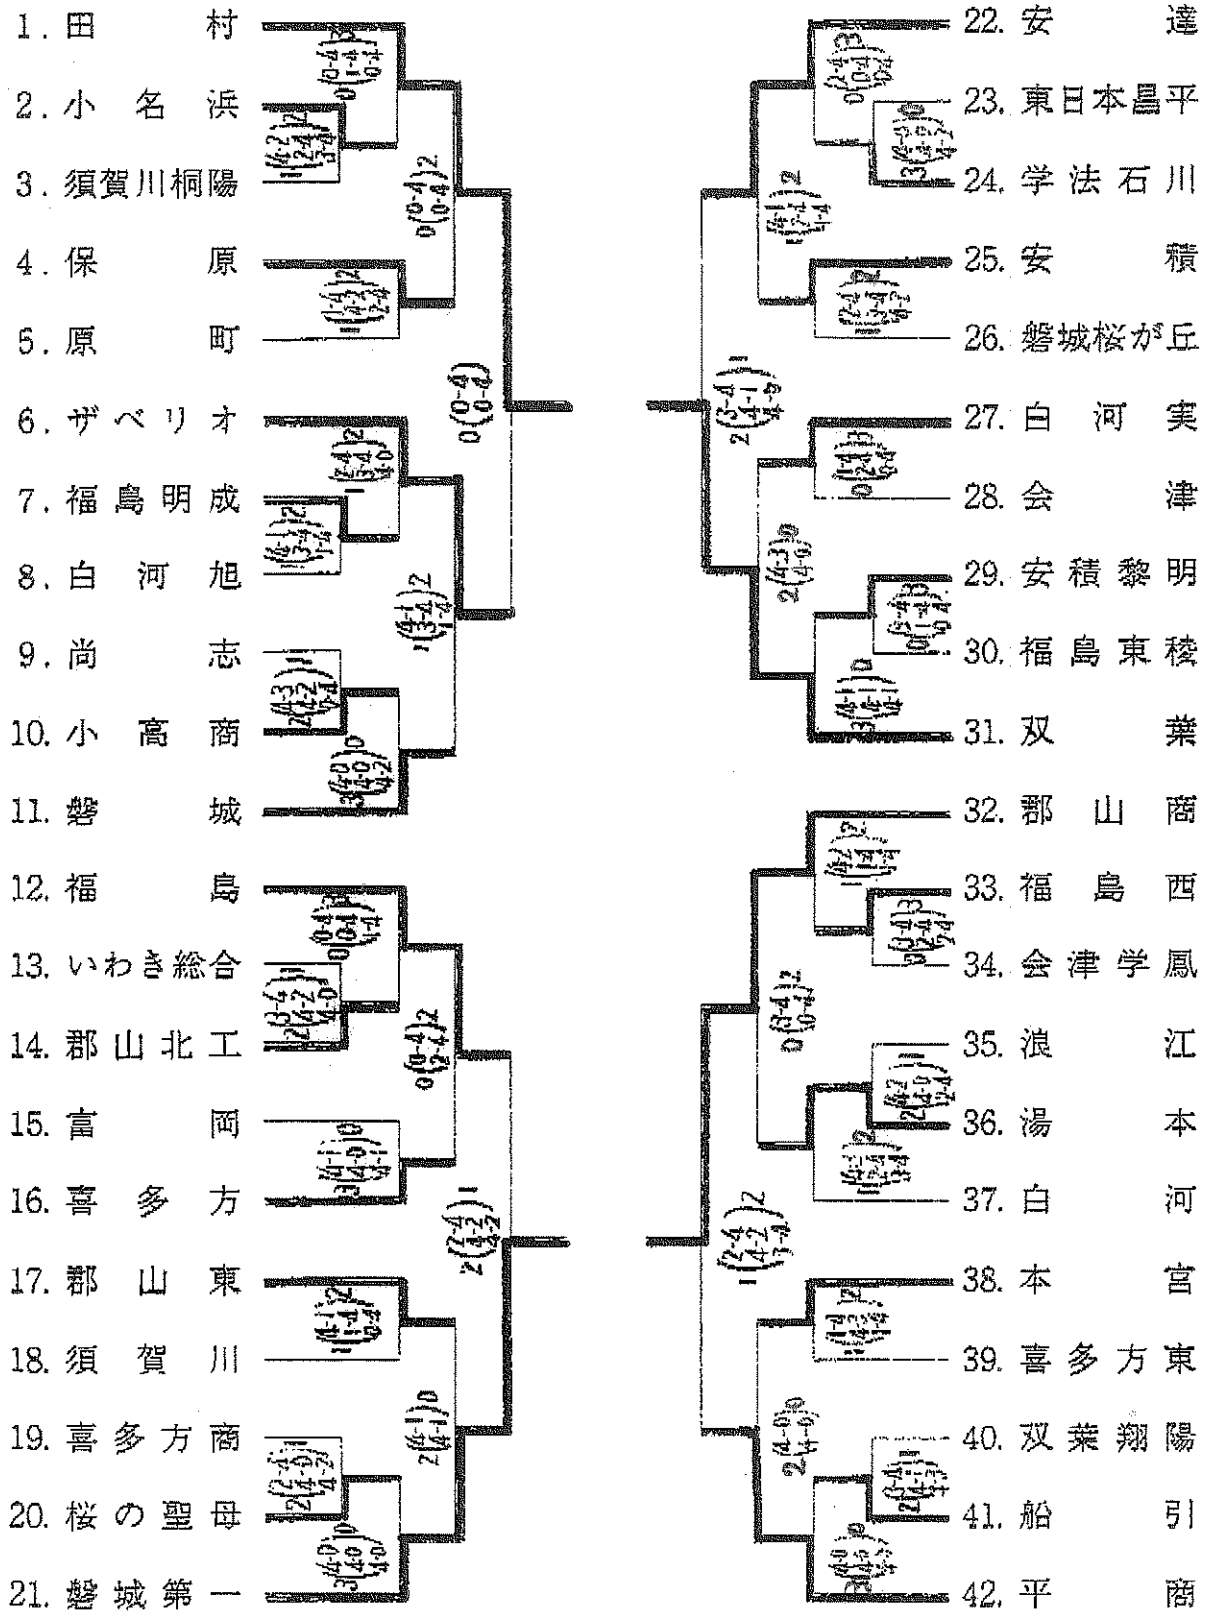

〈ソフトテニス〉

団体戦 (男子)

団 体 戦

(女子)

団体戦出場校・選手一覧【男子】

※学校名(地区)
監督氏名
選手氏名・学年・個人戦○

安 達(県北1位) 監督 星 由紀子 渡邊 優太 3 ○ 三浦 祐太 3 ○ 鈴木 悠介 3 ○ 長谷川 敬史 3 ○ 岡崎 晃大 3 ○ 小形 義晃 3 ○ 鈴木 昂輝 2 ○ 菊地 雅俊 2	福 島 西(県北2位) 監督 中里 拓也 森合 圭佑 3 ○ 遠藤 慎也 2 ○ 武藤 元樹 3 ○ 本間 広樹 2 ○ 高野 章 2 ○ 佐藤 慎之介 3 ○ 平 順也 2 遠藤 拓実 2	福 島(県北3位) 監督 星 正人 佐藤 雄大 3 ○ 高橋 優太 1 ○ 大橋 徹 3 ○ 須田 雄太 2 ○ 郡司 圭悟 2 酒井 圭典 3 國原 淳 2 菅野 正成 2	保 原(県北4位) 監督 原田 賢司 岡崎 和行 3 ○ 浅野 一貴 3 ○ 佐藤 圭佑 3 ○ 菅野 智哉 3 ○ 内池 祥太 2 ○ 三浦 大輝 2 ○ 佐々木 輝 1 ○	福島明成(県北5位) 監督 斎藤 光晴 柳松 一貴 3 ○ 野地 成明 3 ○ 服部 琢磨 3 ○ 大河内 貴也 3 ○ 井上 大地 3 ○ 須田 諒 2 渡辺 翔 2
二本松工(県北6位) 監督 紺野 修 太田 浩希 3 ○ 関 健治 3 ○ 服部 祐樹 3 浅川 功喜 3 佐藤 将幸 3 安齋 尚洋 3 井澤 俊彦 2 香野 智貴 2	安 達 東(県北7位) 監督 鈴木 真由美 渡辺 正儀 3 菅野 憲一 2 星 幸治 3 ○ 佐藤 佑亮 3 ○ 丹野 健太 1 佐藤 大輔 2 根本 智 2 押出 太輔 2 斎藤 雄貴 2	田 村(県中1位) 監督 松崎 法夫 松本 涼 3 ○ 矢尻 哲也 3 ○ 佐々木 文治 3 ○ 高橋 昌裕 3 ○ 横山 宏樹 2 ○ 佐藤 光文 2 ○ 鈴木 義介 1 ○ 星 健介 1 ○	郡山北工(県中2位) 監督 押久保 正行 田母神 宏貴 3 ○ 灘山 真也 3 ○ 八木田 裕治 3 ○ 熊田 悠平 3 ○ 丹治 涉 2 ○ 大重 一僚 2 ○ 福本 和生 2 ○ 鈴木 優一 3 ○ 石川 佑樹 2	日大東北(県中3位) 監督 齊藤 克敏 佐久間 智央 3 ○ 星 克幸 3 ○ 佐々木 大之 3 福井 貴之 3 鈴木 喬之 3 齋藤 大和 3 青山 康平 2 吉田 周平 2
郡山東(県中4位) 監督 大槻 康夫 高橋 光悦 3 ○ 菅野 翔 1 ○ 安達 剛史 3 我妻 雅隆 3 郡司 康弘 2 笹木 文寿 3 伊藤 大輔 3 黒田 光人 3	安 積(県中5位) 監督 佐藤 章 右松 卓磨 3 ○ 石川 滋 3 ○ 佐藤 太一 2 酒井 優希 3 相原 翔 3 藤 和俊 2 加藤 雅人 3 村上 尚太郎 2 田中 遥 1	尚 志(県中6位) 監督 藤田 芳秀 鈴木 佑 3 ○ 根本 健太 3 ○ 真砂 拓也 3 渡部 祥胤 3 ○ 小島 祥 3 猪越 雅文 3 遠藤 司 2 安齋 睦 1 ○	船 引(県中7位) 監督 横田 潤 矢浪 壮 3 柳沼 夕太 3 佐藤 貴夫 2 神原 孟樹 2 嶋原 教友 2 吉田 篤史 2 小野 澤委 2 佐藤 諒 1 星野 将晃 2	帝京安積(県中8位) 監督 横山 文太郎 増子 健太 3 高橋 亮太 2 石波 翔太 2 橋本 真也 2 橋本 祐基 1 関根 大地 1 箭内 明日真 1 矢吹 雄平 2
白 河 実(県南1位) 監督 加藤 英男 鈴木 亮太 3 ○ 小山 翼 3 ○ 木村 豪 3 ○ 志賀 彰 3 ○ 大平 哲雄 2 ○ 金澤 優二 2 ○ 渡辺 正和 2 ○ 柳沼 友和 2	白 河(県南2位) 監督 森本 聡 鎌水 剛 3 ○ 大川 純平 3 ○ 菊川 拓哉 3 ○ 藤田 翔平 3 ○ 伊藤 和輝 3 ○ 塩田 琢 2 ○ 鈴木 琢磨 2 ○ 吉田 仁 1 ○	清陵情報(県南3位) 監督 小林 隆 中山 雅大 3 矢部 敬大 3 ○ 樋口 和人 3 上田 将司 3 ○ 関野 智史 2 野田 涼平 2 桑田 亮完 2 矢吹 駿 3	東白川農商(県南4位) 監督 上野 一太郎 菅戸 祐太 3 鈴木 正樹 3 藤田 雄也 3 遠藤 弘章 3 藤澤 正樹 3 堀 大樹 2 金沢 剛志 2 近藤 隼人 2	須賀川(県南5位) 監督 根本 武裕 中原 利秀 3 深谷 和俊 3 佐藤 淳二 3 鈴木 拓也 3 降 雄輝 2 中原 利喜 1 本田 徹 2 安田 佑樹 2
白 河 旭(県南6位) 監督 高橋 佑樹 太田 隼人 2 鈴木 康介 3 大平 晟高 2 石崎 政彦 2 佐久間 大 3 赤塚 健司 3 今井 遼 1 根本 徹 1	塙 工(県南7位) 監督 鈴木 数也 蛭田 成美 3 ○ 狩野 正浩 3 ○ 青砥 伸平 3 鈴木 拓人 3 山田 悠司 3 深谷 祐由 3 割具 祐介 2 青砥 一樹 1	会津学鳳(会津1位) 監督 篠田 有希 渡部 真人 3 ○ 星 一輝 3 ○ 佐藤 陽一 3 ○ 渡辺 将司 3 ○ 後藤 大輔 2 三瓶 裕登 2 阿部 裕太 3 成田 駿 2	喜 多 方(会津2位) 監督 長田 公雄 福田 啓道 3 大竹 俊介 3 青山 祐苑 3 ○ 小林 紫苑 3 湯浅 健太郎 3 佐藤 祐也 3 別府 祐樹 2 ○ 関本 裕 2	会 津(会津3位) 監督 渡辺 源孝 渡部 雄大 3 ○ 渡部 雅憲 3 ○ 渡部 真吾 3 ○ 平野 陽介 3 ○ 山口 泰祐 1 ○ 瀬戸 藤翼 1 ○ 畑 亮輔 1 ○