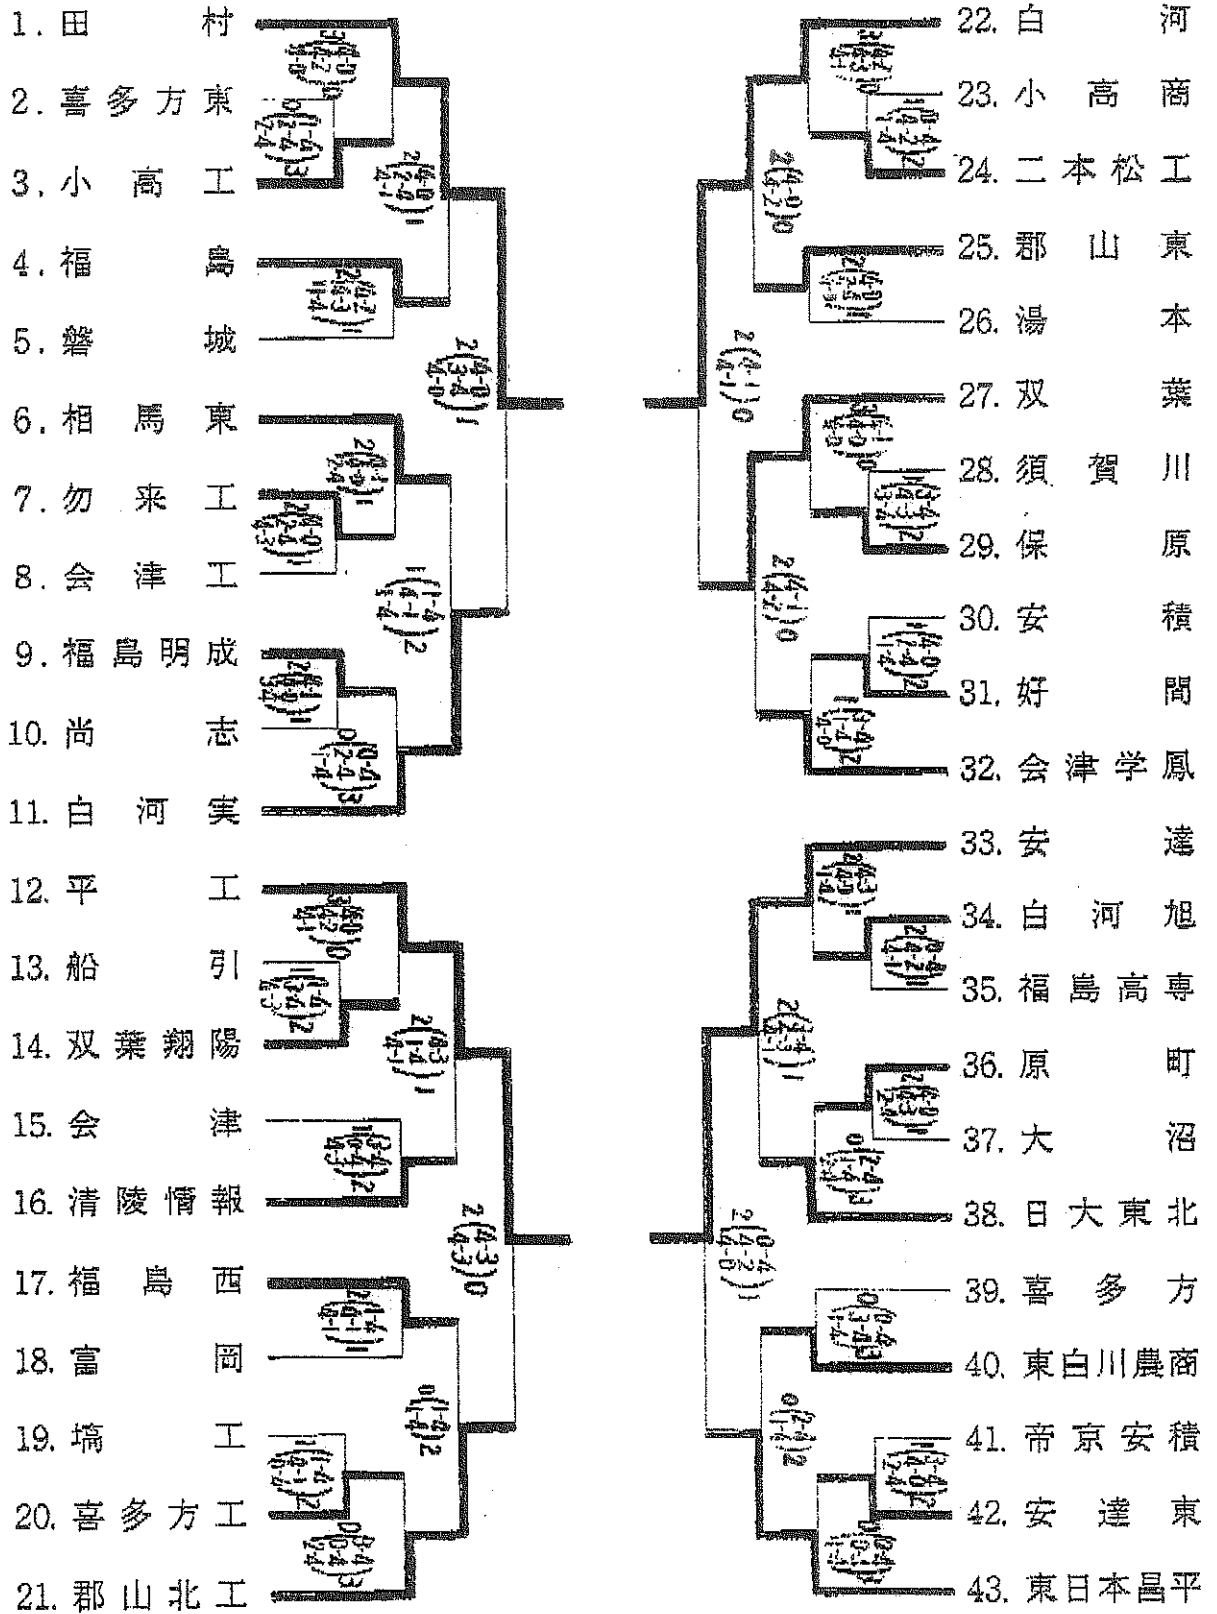

〈ソフトテニス〉

団体戦 (男子)

団 体 戦

(女子)

団体戦出場校・選手一覧【男子】

※学校名(地区)
監督氏名
選手氏名・学年・個人戦○

安 達(県北1位) 監督 星 由紀子 渡邊 優太 3 ○ 三浦 祐太 3 ○ 鈴木 悠介 3 ○ 長谷川 敬史 3 ○ 岡崎 晃大 3 ○ 小形 義晃 3 ○ 鈴木 昂輝 2 ○ 菊地 雅俊 2	福 島 西(県北2位) 監督 中里 拓也 森合 圭佑 3 ○ 遠藤 慎也 2 ○ 武藤 元樹 3 ○ 本間 広樹 2 ○ 高野 章 2 ○ 佐藤 慎之介 3 ○ 平 順也 2 遠藤 拓実 2	福 島(県北3位) 監督 星 正人 佐藤 雄大 3 ○ 高橋 優太 1 ○ 大橋 徹 3 ○ 須田 雄太 2 ○ 郡司 圭悟 2 酒井 圭典 3 國原 淳 2 菅野 正成 2	保 原(県北4位) 監督 原田 賢司 岡崎 和行 3 ○ 浅野 一貴 3 ○ 佐藤 圭佑 3 ○ 菅野 智哉 3 ○ 内池 祥太 2 ○ 三浦 大輝 2 ○ 佐々木 輝 1 ○	福島明成(県北5位) 監督 斎藤 光晴 柳松 一貴 3 ○ 野地 成明 3 ○ 服部 琢磨 3 ○ 大河内 貴也 3 ○ 井上 大地 3 ○ 須田 諒 2 渡辺 翔 2
二本松工(県北6位) 監督 紺野 修 太田 浩希 3 ○ 関 健治 3 ○ 服部 祐樹 3 浅川 功喜 3 佐藤 将幸 3 安齋 尚洋 3 井澤 俊彦 2 香野 智貴 2	安 達 東(県北7位) 監督 鈴木 真由美 渡辺 正儀 3 菅野 憲一 2 星 幸治 3 ○ 佐藤 佑亮 3 ○ 丹野 健太 1 佐藤 大輔 2 根本 智 2 押出 太輔 2 斎藤 雄貴 2	田 村(県中1位) 監督 松崎 法夫 松本 涼 3 ○ 矢尻 哲也 3 ○ 佐々木 文治 3 ○ 高橋 昌裕 3 ○ 横山 宏樹 2 ○ 佐藤 光文 2 ○ 鈴木 義介 1 ○ 星 健介 1 ○	郡山北工(県中2位) 監督 押久保 正行 田母神 宏貴 3 ○ 灘山 真也 3 ○ 八木田 裕治 3 ○ 熊田 悠平 3 ○ 丹治 涉 2 ○ 大重 一僚 2 ○ 福本 和生 2 ○ 鈴木 優一 3 ○ 石川 佑樹 2	日大東北(県中3位) 監督 齊藤 克敏 佐久間 智央 3 ○ 星 克幸 3 ○ 佐々木 大之 3 福井 貴之 3 鈴木 喬之 3 齋藤 大和 3 青山 康平 2 吉田 周平 2
郡山東(県中4位) 監督 大槻 康夫 高橋 光悦 3 ○ 菅野 翔 1 ○ 安達 剛史 3 我妻 雅隆 3 郡司 康弘 2 笹木 文寿 3 伊藤 大輔 3 黒田 光人 3	安 積(県中5位) 監督 佐藤 章 右松 卓磨 3 ○ 石川 滋 3 ○ 佐藤 太一 2 酒井 優希 3 相原 翔 3 藤 和俊 2 加藤 雅人 3 村上 尚太郎 2 田中 遥 1	尚 志(県中6位) 監督 藤田 芳秀 鈴木 佑 3 ○ 根本 健太 3 ○ 真砂 拓也 3 渡部 祥胤 3 ○ 小島 祥 3 猪越 雅文 3 遠藤 司 2 安齋 睦 1 ○	船 引(県中7位) 監督 横田 潤 矢浪 壮 3 柳沼 夕太 3 佐藤 貴夫 2 神原 孟樹 2 嶋原 教友 2 吉田 篤史 2 小野 澤委 2 佐藤 諒 1 星野 将晃 2	帝京安積(県中8位) 監督 横山 文太郎 増子 健太 3 高橋 亮太 2 石波 翔太 2 橋本 真也 2 橋本 祐基 1 関根 大地 1 箭内 明日真 1 矢吹 雄平 2
白 河 実(県南1位) 監督 加藤 英男 鈴木 亮太 3 ○ 小山 翼 3 ○ 木村 豪 3 ○ 志賀 彰 3 ○ 大平 哲雄 2 ○ 金澤 優二 2 ○ 渡辺 正和 2 ○ 柳沼 友和 2	白 河(県南2位) 監督 森本 聡 鎌水 剛 3 ○ 大川 純平 3 ○ 菊川 拓哉 3 ○ 藤田 翔平 3 ○ 伊藤 和輝 3 ○ 塩田 琢 2 ○ 鈴木 琢磨 2 ○ 吉田 仁 1 ○	清陵情報(県南3位) 監督 小林 隆 中山 雅大 3 矢部 敬大 3 ○ 樋口 和人 3 上田 将司 3 ○ 関野 智史 2 野田 涼平 2 桑田 亮完 2 矢吹 駿 3	東白川農商(県南4位) 監督 上野 一太郎 菅戸 祐太 3 鈴木 正樹 3 藤田 雄也 3 遠藤 弘章 3 藤澤 正樹 3 堀 大樹 2 金沢 剛志 2 近藤 隼人 2	須賀川(県南5位) 監督 根本 武裕 中原 利秀 3 深谷 和俊 3 佐藤 淳二 3 鈴木 拓也 3 降 雄輝 2 中原 利喜 1 本田 徹 2 安田 佑樹 2
白 河 旭(県南6位) 監督 高橋 佑樹 太田 隼人 2 鈴木 康介 3 大平 晟高 2 石崎 政彦 2 佐久間 大 3 赤塚 健司 3 今井 遼 1 根本 徹 1	塙 工(県南7位) 監督 鈴木 数也 蛭田 成美 3 ○ 狩野 正浩 3 ○ 青砥 伸平 3 鈴木 拓人 3 山田 悠司 3 深谷 祐由 3 割具 祐介 2 青砥 一樹 1	会津学鳳(会津1位) 監督 篠田 有希 渡部 真人 3 ○ 星 一輝 3 ○ 佐藤 陽一 3 ○ 渡辺 将司 3 ○ 後藤 大輔 2 三瓶 裕登 2 阿部 裕太 3 成田 駿 2	喜 多 方(会津2位) 監督 長田 公雄 福田 啓道 3 大竹 俊介 3 青山 祐苑 3 ○ 小林 紫苑 3 湯浅 健太郎 3 佐藤 祐也 3 別府 祐樹 2 ○ 関本 裕 2	会 津(会津3位) 監督 渡辺 源孝 渡部 雄大 3 ○ 渡部 雅憲 3 ○ 渡部 真吾 3 ○ 平野 陽介 3 ○ 山口 泰祐 1 ○ 瀬戸 藤翼 1 ○ 畑 亮輔 1 ○