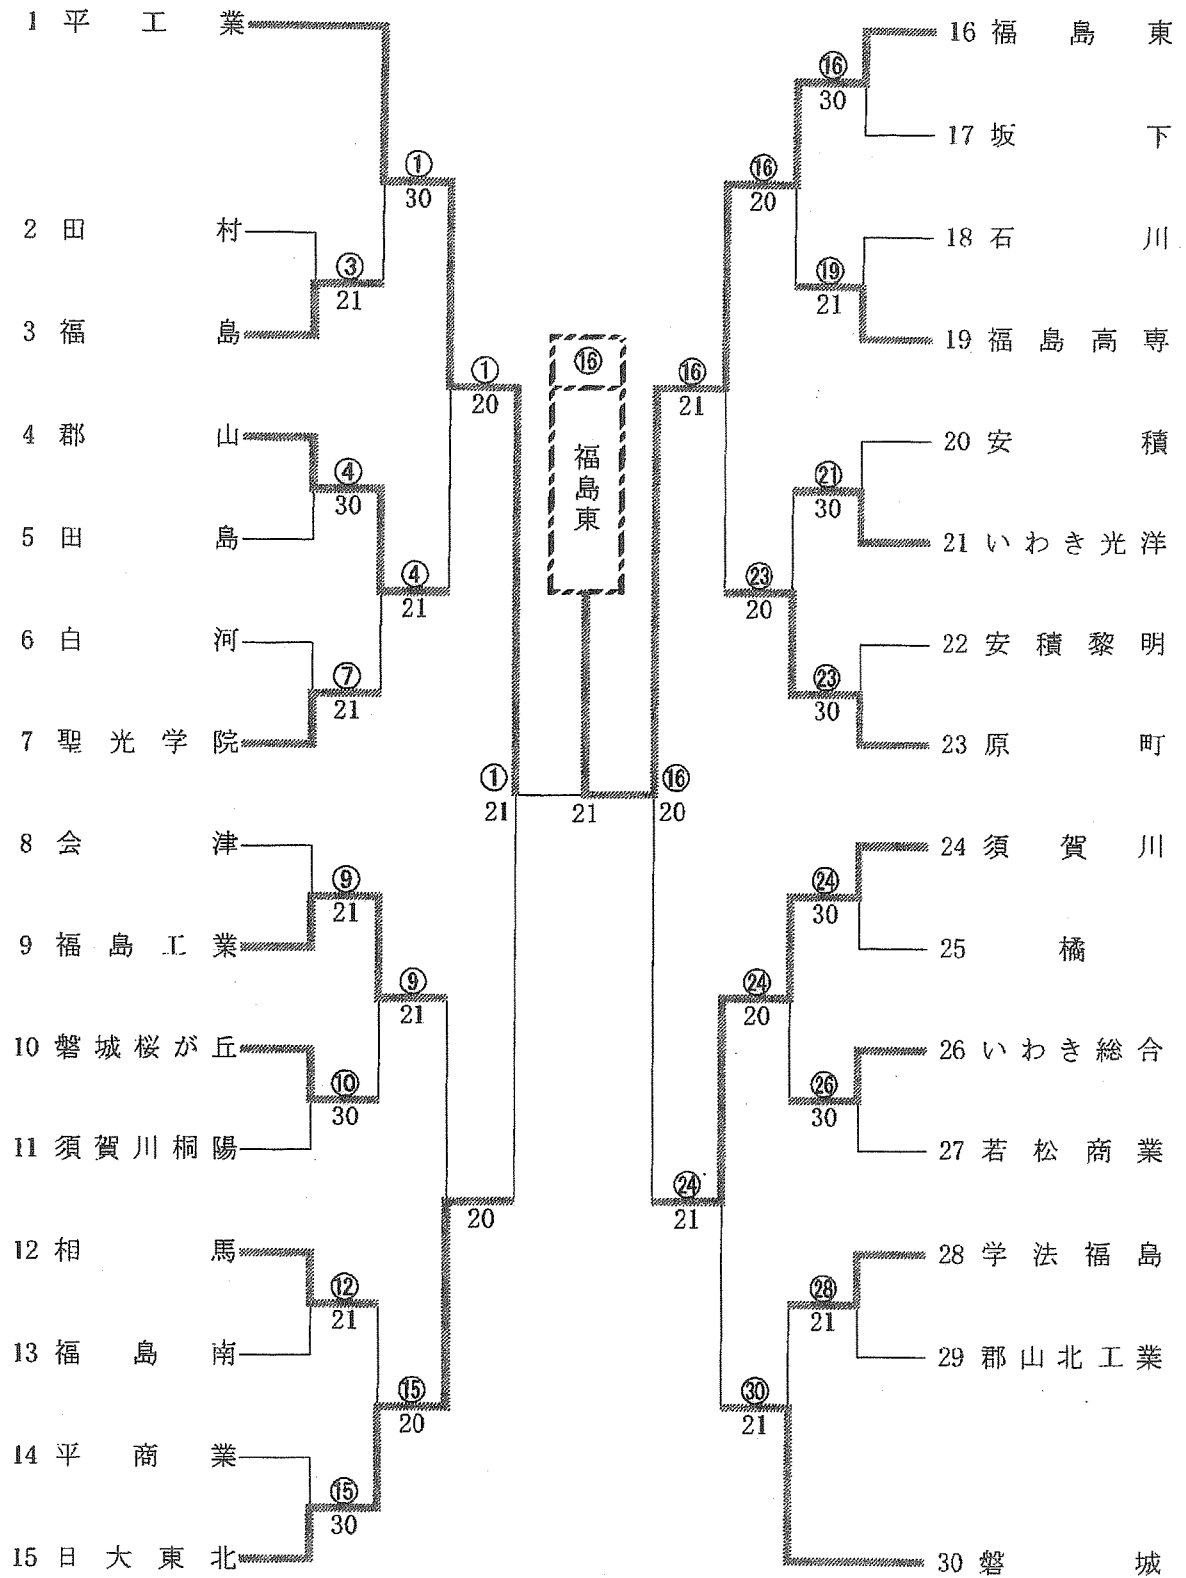

男子学校対抗

学校対抗戦 試合結果 (男子)

1 回戦	2 田村	1 - 2	3 福島	1 回戦	4 郡山	3 - 0	5 田島
	D1: 大竹 良太 渡辺 啓	4 - 6	吉野 孝俊 齋藤 弘典		D1: 菅野 秀磨 荒明 拓馬	6 - 1	湯田 友和 星 互
	S1: 武田 翔	6 - 7 (3)	佐久間 基		S1: 岩本 卓也	6 - 2	山内 一晃
	S2: 佐久間博紀	6 - 1	佐藤 大介		S2: 山川 晃平	7 - 5	堀内 祐貴
1 回戦	6 白河	1 - 2	7 聖光学院	1 回戦	8 会津	1 - 2	9 福島工業
	D1: 長谷川達紀 和知 篤志	7 - 5	夏目 彰 橋内 拓夢		D1: 渡部 隆明 富樫 敦史	7 - 5	丹治 雄介 藤原 嵩史
	S1: 齋藤 涉	2 - 6	渡邊 貴久		S1: 長谷川祐貴	1 - 6	齋藤 祐輔
	S2: 石川 卓弥	3 - 6	森山 紀泰		S2: 梶島 亮太	3 - 6	角田 陽平
1 回戦	10 磐城桜が丘	3 - 0	11 須賀川桐陽	1 回戦	12 相馬	2 - 1	13 福島南
	D1: 関場 尚哉 真野 敬介	6 - 3	島山 亮 岩崎 慎也		D1: 佐藤 敦馬 林 佑哉	7 - 5	菅原 一也 安田 基樹
	S1: 鈴木 宏誌	6 - 3	相樂 恭章		S1: 大久保和之	7 - 5	安藤 翔平
	S2: 大湊 秀章	6 - 1	小板橋洋介		S2: 酒井 宏明	0 - 6	佐藤愛一郎
1 回戦	14 平商業	0 - 3	15 日大東北	1 回戦	16 福島東	3 - 0	17 坂下
	D1: 山崎 敦 大平 裕晃	0 - 6	円谷 大樹 赤塚 洋平		D1: 植木 紀元 香野 拓也	6 - 1	片平 翼 鈴木 幸栄
	S1: 安保 満久	1 - 6	先崎 絃		S1: 大木 翔太	7 - 5	東條 真也
	S2: 門馬 佑介	1 - 6	面川 大地		S2: 梅宮 孝介	6 - 0	鈴木 宏幸
1 回戦	18 石川	1 - 2	19 福島高専	1 回戦	20 安積	0 - 3	21 いわき光洋
	D1: 丹内 裕介 稲田 智勝	0 - 6	小堀 健生 小池 亮輔		D1: 佐々木 光 蓬田 匠	5 - 7	高木 純 加藤 彰
	S1: 大竹 徹	6 - 2	大平 隆裕		S1: 武田 稜	5 - 7	直野 伊織
	S2: 関根 進	4 - 6	大波 利彦		S2: 菊地 謙大	5 - 7	四家 瑞大
1 回戦	22 安積黎明	0 - 3	23 原町	1 回戦	24 須賀川	3 - 0	25 橘
	D1: 鳴原 崇 橋本 拓実	0 - 6	馬場 祐介 駒板 哲也		D1: 鈴木 祥弘 佐々木裕貴	6 - 3	大槻 直也 杉島 優輝
	S1: 本田 翔也	1 - 6	宗像 祐樹		S1: 新井田悠治	6 - 2	小林 光
	S2: 丹伊田 貴	2 - 6	仙石 光希		S2: 渡部 智浩	6 - 0	大内 南人
1 回戦	26 いわき総合	3 - 0	27 若松商業	1 回戦	28 学法福島	2 - 1	29 郡山北工業
	D1: 麻生 憲志 櫻井 友樹	6 - 1	加藤 晋 遠藤 祐輝		D1: 二階堂宏貴 西 祐太	6 - 4	猪越 大輝 吉成 透
	S1: 筏井 新一	6 - 1	佐野 秀太		S1: 佐藤 悠太	3 - 6	熊田 拓人
	S2: 秋山 郁也	6 - 3	鈴木 諒祐		S2: 坂本 直也	6 - 4	橋本 雄太