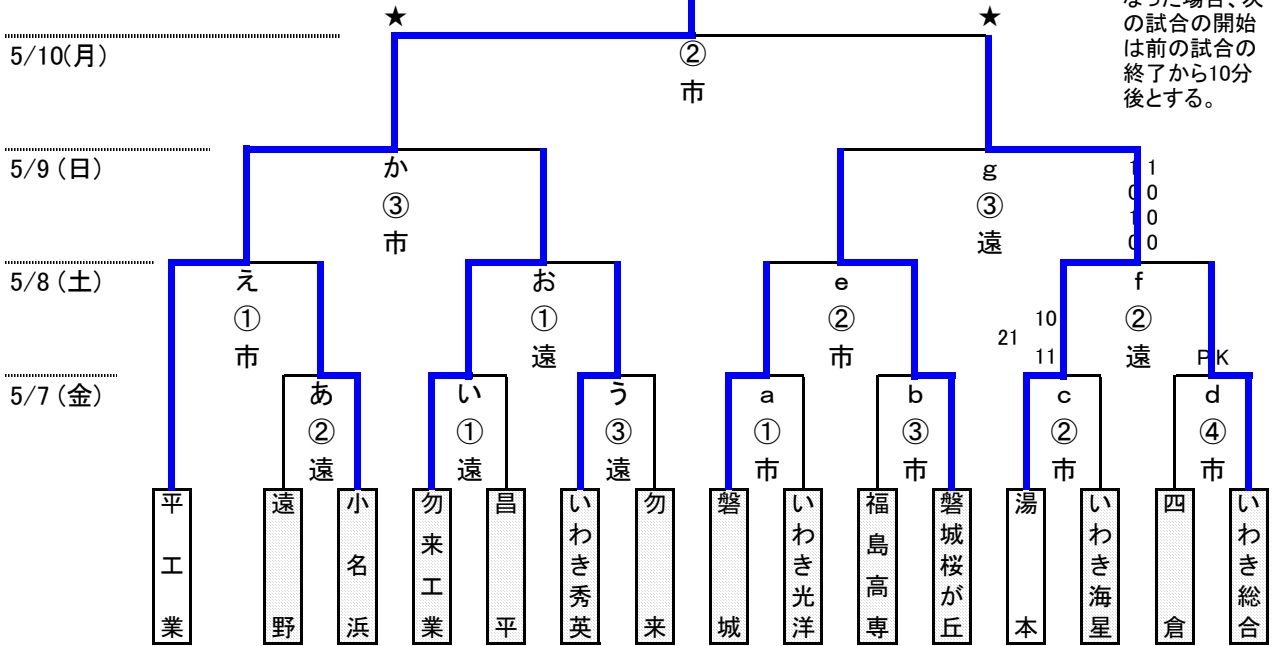

平成22年度福島県高等学校体育大会 サッカー競技 いわき地区大会組合わせ

☆決勝トーナメント

会場 遠: 遠野高校
市: 遠野市民G

試合時間
① 9:30
② 11:00
③ 12:30
④ 14:00

※延長戦になった場合、次の試合の開始は前の試合の終了から10分後とする。

優勝 平工業高校
準優勝 湯本高校
3位 磐城高校

★敗者復活トーナメント