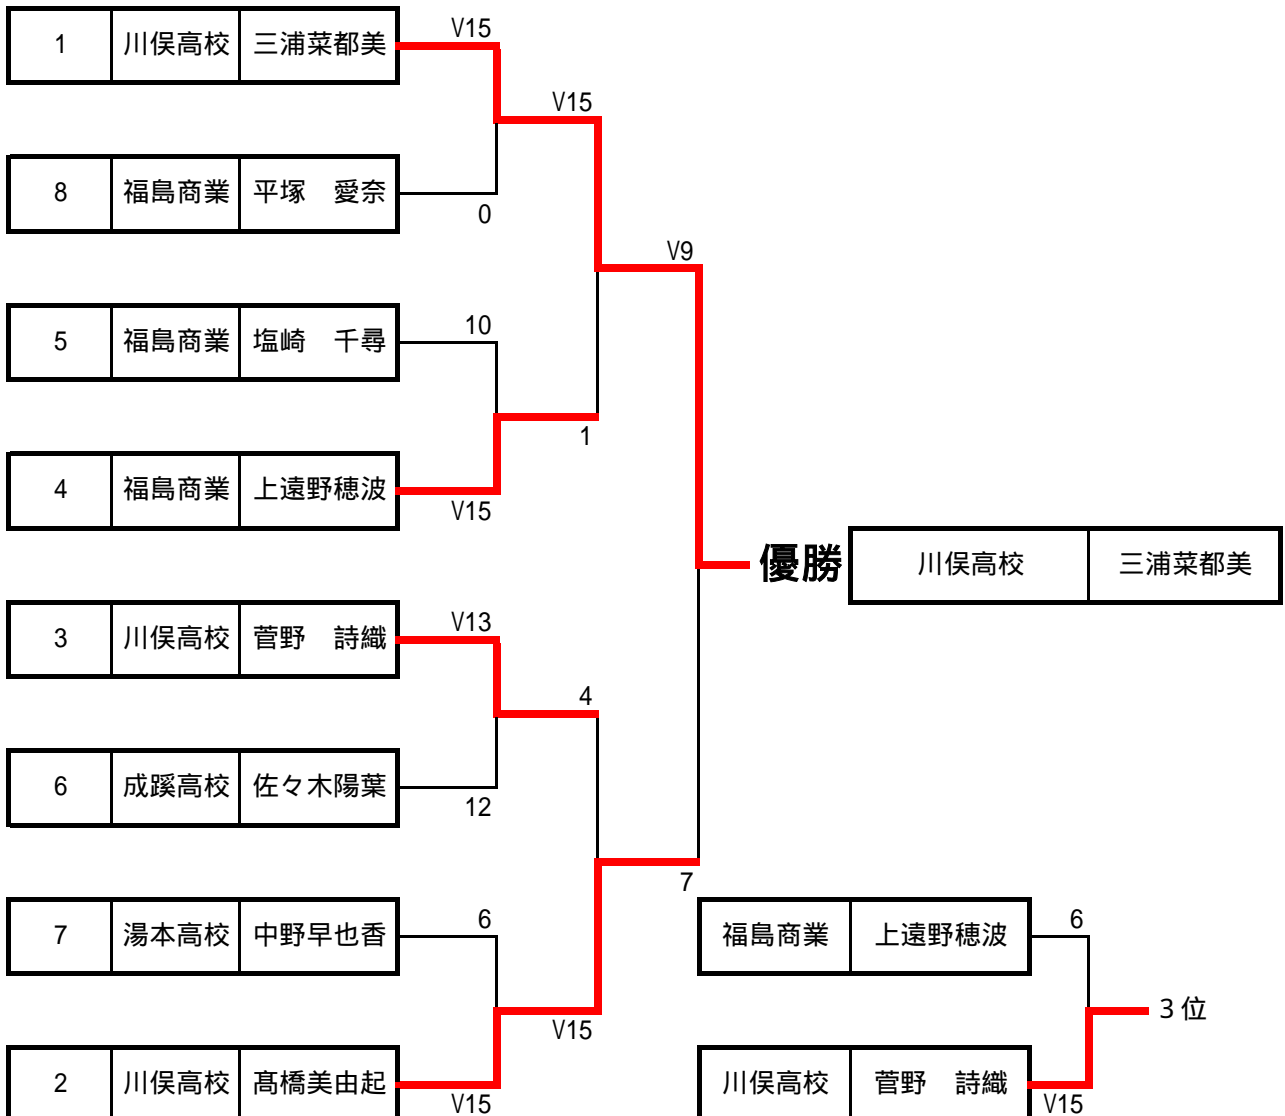

個人対抗 女子フルーレ

予選 第1プール

シード 順位	学校名	氏名	No	1	2	3	4	V	TD	TR	TD-TR	RANK	選手署名
1	川俣高校	三浦菜都美	1		V 5	V 5	V 5	3	15	4	11	1	
5	成蹊高校	佐々木陽葉	2	1		V 5	1	1	7	12	-5	6	
8	福島商業	平塚 愛奈	3	1	2		1	0	4	15	-11	8	
4	川俣高校	菅野 詩織	4	2	V 5	V 5		2	12	7	5	3	

第2プール

シード 順位	学校名	氏名	No	1	2	3	4	V	TD	TR	TD-TR	RANK	選手署名
6	福島商業	上遠野穂波	1		V 5	3	V 5	2	13	10	3	4	
2	湯本高校	中野早也香	2	1		1	4	0	6	15	-9	7	
3	川俣高校	高橋美由起	3	V 5	V 5		V 5	3	15	5	10	2	
7	福島商業	塩崎 千尋	4	4	V 5	1		1	10	14	-4	5	

決勝 エリミネーションデイル外

シード 順位	学校名	氏名