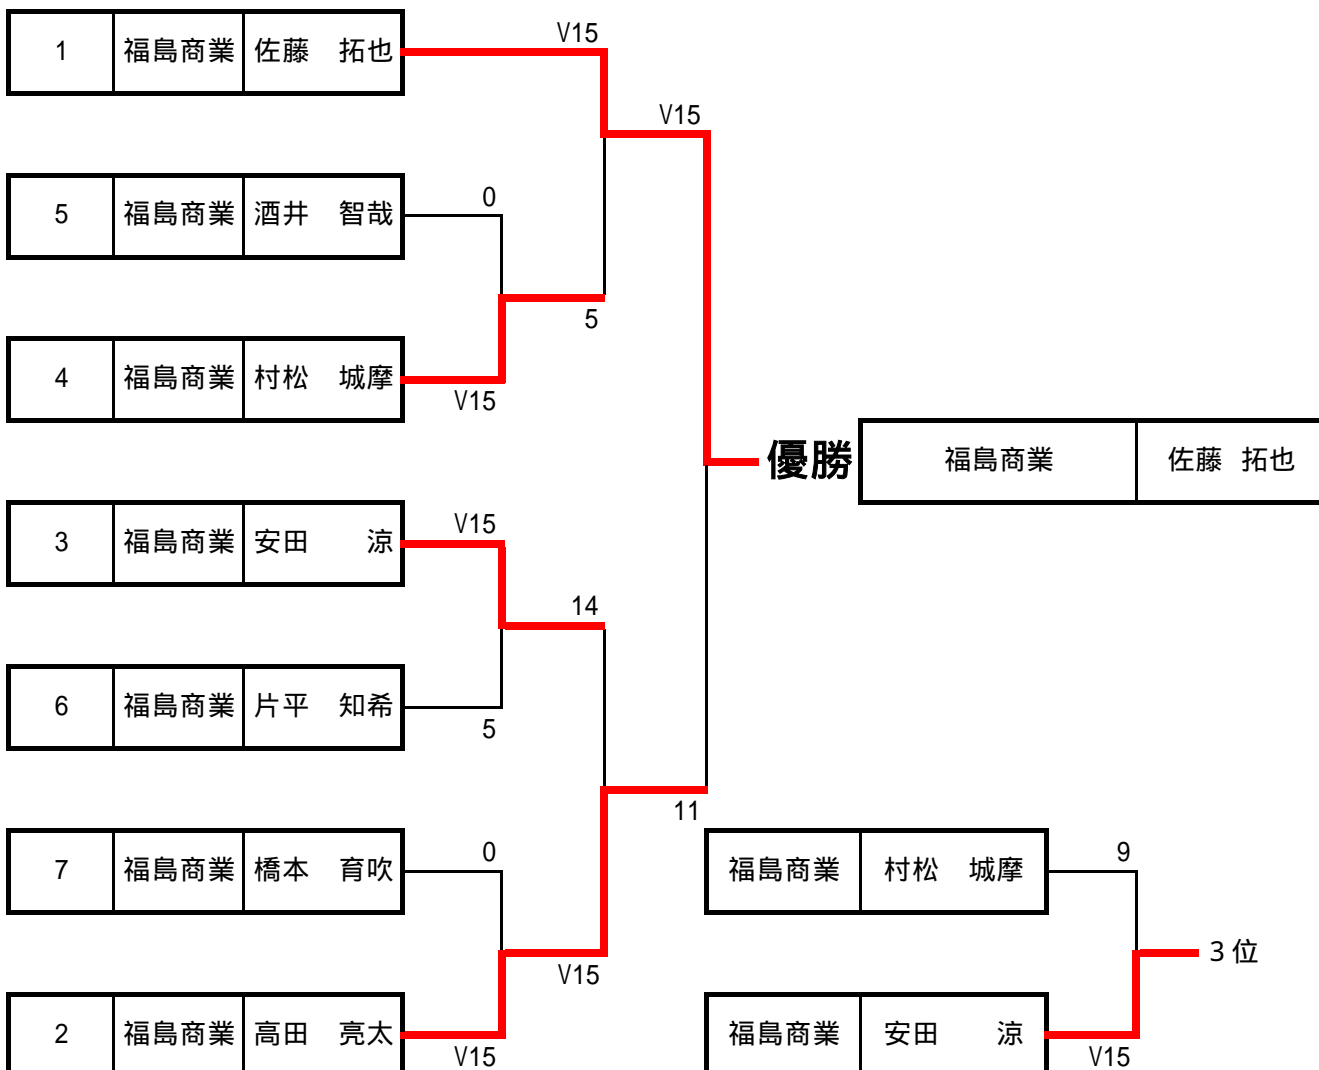

個人対抗 男子フルーレ

予選 第1プール

シード順位	学校名	氏名	No	1	2	3
1	福島商業	高田 亮太	1		V 5	V 5
4	福島商業	村松 城摩	2	3		V 5
5	福島商業	片平 知希	3	2	4	

V	TD	TR	TD/TR	RANK	選手署名
2	10	5	2.00	2	
1	8	9	0.89	4	
0	6	10	0.60	6	

第2プール

シード順位	学校名	氏名	No	1	2	3	4	V	TD	TR	TD/TR	RANK	選手署名
2	福島商業	佐藤 拓也	1		V 5	V 5	V 5	3	15	2	7.50	1	
3	福島商業	安田 涼	2	2		V 5	V 5	2	12	6	2.00	3	
6	福島商業	酒井 智哉	3	0	1		V 5	1	6	14	0.43	5	
7	福島商業	橋本 育吹	4	0	0	4		0	4	15	0.27	7	

決勝 エリミネーション・イレフト

シード順位	学校名	氏名