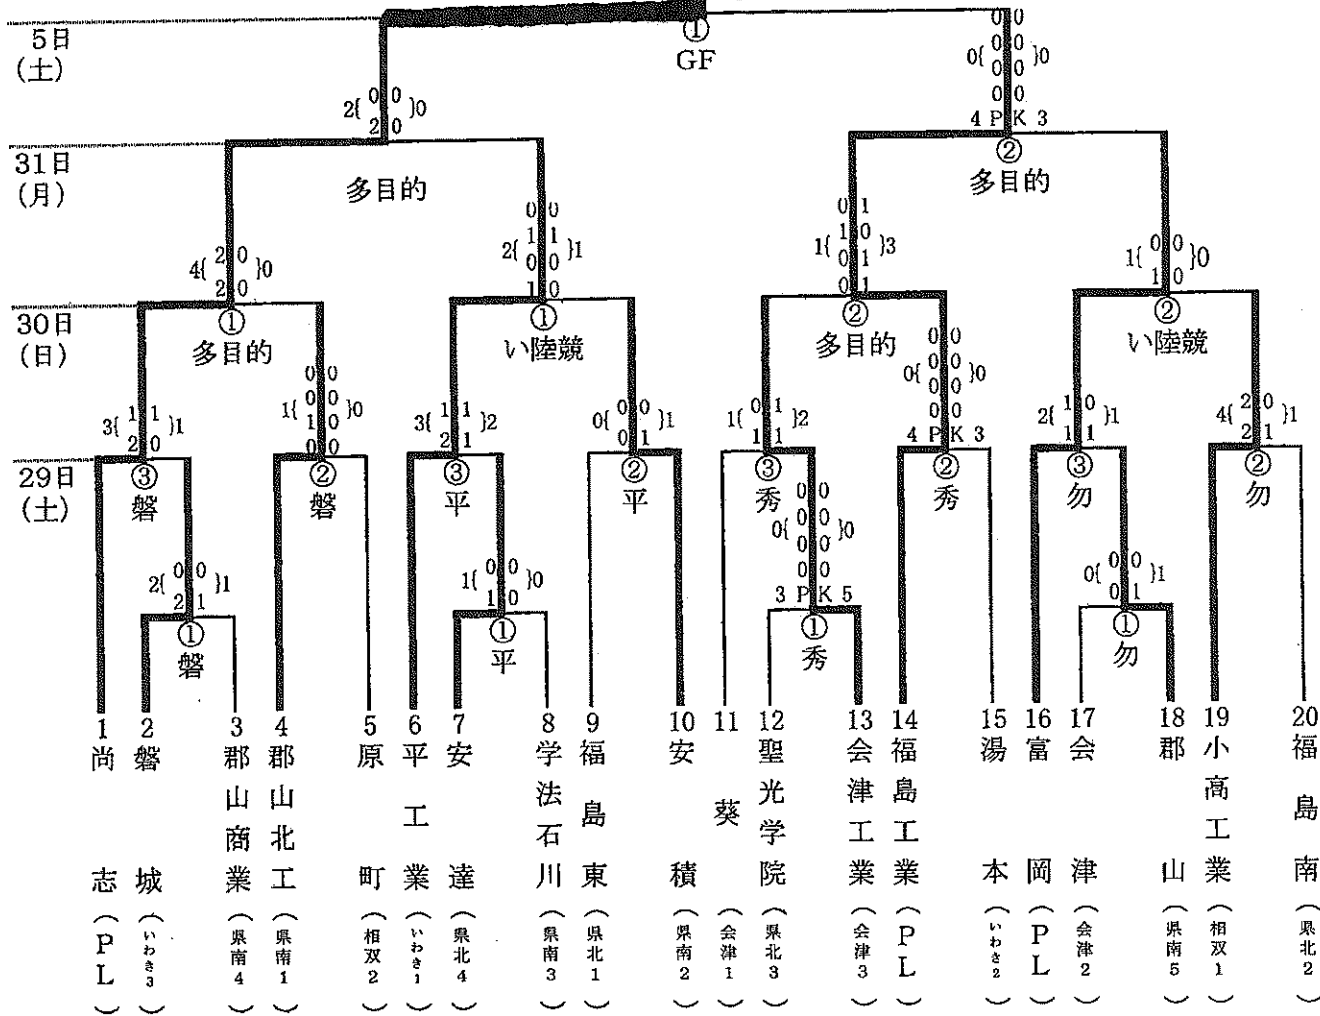

第56回福島県高等学校体育大会サッカー競技組合せ

平成22年5月29日(土)~31日(月)・6月5日(土)
いわきグリーンフィールド・同多目的広場・いわき陸上競技場
磐城高校・平工業高校・勿来工業高校・いわき秀英高校

5 (2 / 3) 0 0) 0

会場

磐:磐城高校 平:平工業高校 勿:勿来工業高校 秀:いわき秀英高校
GF:いわきグリーンフィールド 多目的:いわきグリーンフィールド多目的広場 い陸競:いわき陸上競技場

試合時間

5月29日(土)	① 10:00~	② 12:00~	③ 14:00~
5月30日(日)	① 11:00~	② 13:00~	
5月31日(月)	① 11:00~	② 13:00~	
6月5日(土)	① 11:00~		