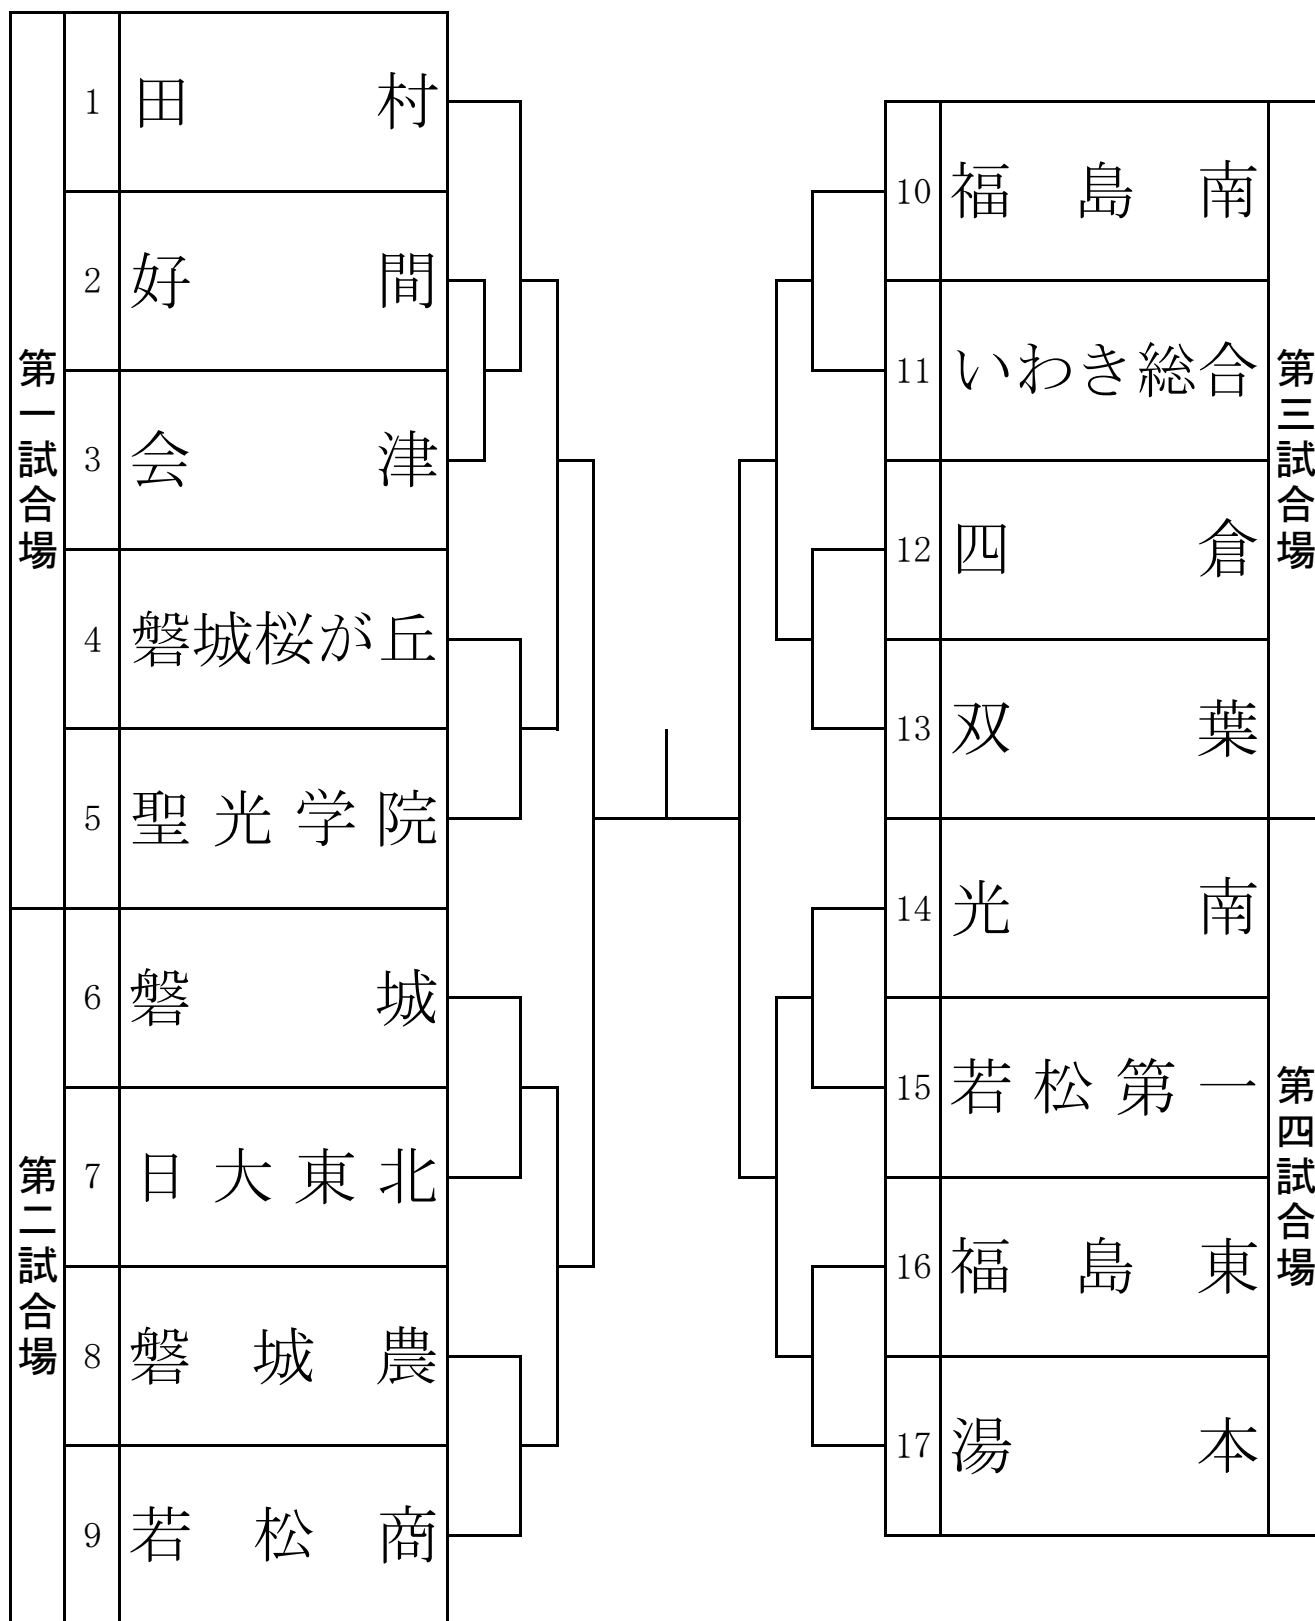

女子学校対抗の部 組合せ表

【 男子個人 60 kg 級 】

1	佐藤剛	田村		17	郡	相馬農
2	市川小高	工		18	首藤	清陵情報
3	清水磐城			19	皆川	好間
4	佐藤喜多方	桐		20	吉川	猪苗代
		桜		21	佐藤卓	田村
5	山崎福島	工		22	山形	平工
6	加藤坂下			23	関	猪苗代
7	古賀平	工		24	河原	聖光学院
8	菅俣相馬	東		25	金澤正	学法石川
9	岩崎四倉			26	佐藤	福島工
10	佐々木保	原		27	志賀	小高工
11	莊子田	村		28	高橋	若松商
12	富田原	町		29	佐藤	小高工
13	大藤福島	工		30	狩野	二本松工
14	金澤大	学法石川		31	波多	白河実業
15	齊藤昌	平		32	丸山	昌平
16	馬場若松	商				

【 男子個人 66 kg 級 】

1	渡部	若松商		17	阿部	福島東
2	坂本	福島明成		18	山口	会津工
3	茂木	いわき海星		19	狛守	平工
4	堀川	浪江		20	木幡	相馬農
5	吉田	学法石川		21	小沼	会津工
6	津野	相馬東		22	高橋	いわき総合
7	赤津	平商		23	志賀	双葉翔陽
8	村木	福島南		24	小針	田村
9	鈴木	平工		25	穴澤	喜多方桐
						桜
10	藤田	修明		26	宗像	田村
11	大竹	会津農林		27	國分	聖光学院
12	日下	福島工		28	安部	小高工
13	濱津	光南		29	紺野	聖光学院
14	佐藤	会津農林		30	田光	南
15	山中	四倉		31	新明	会津工
16	小丸	原町	32	齋藤	昌平