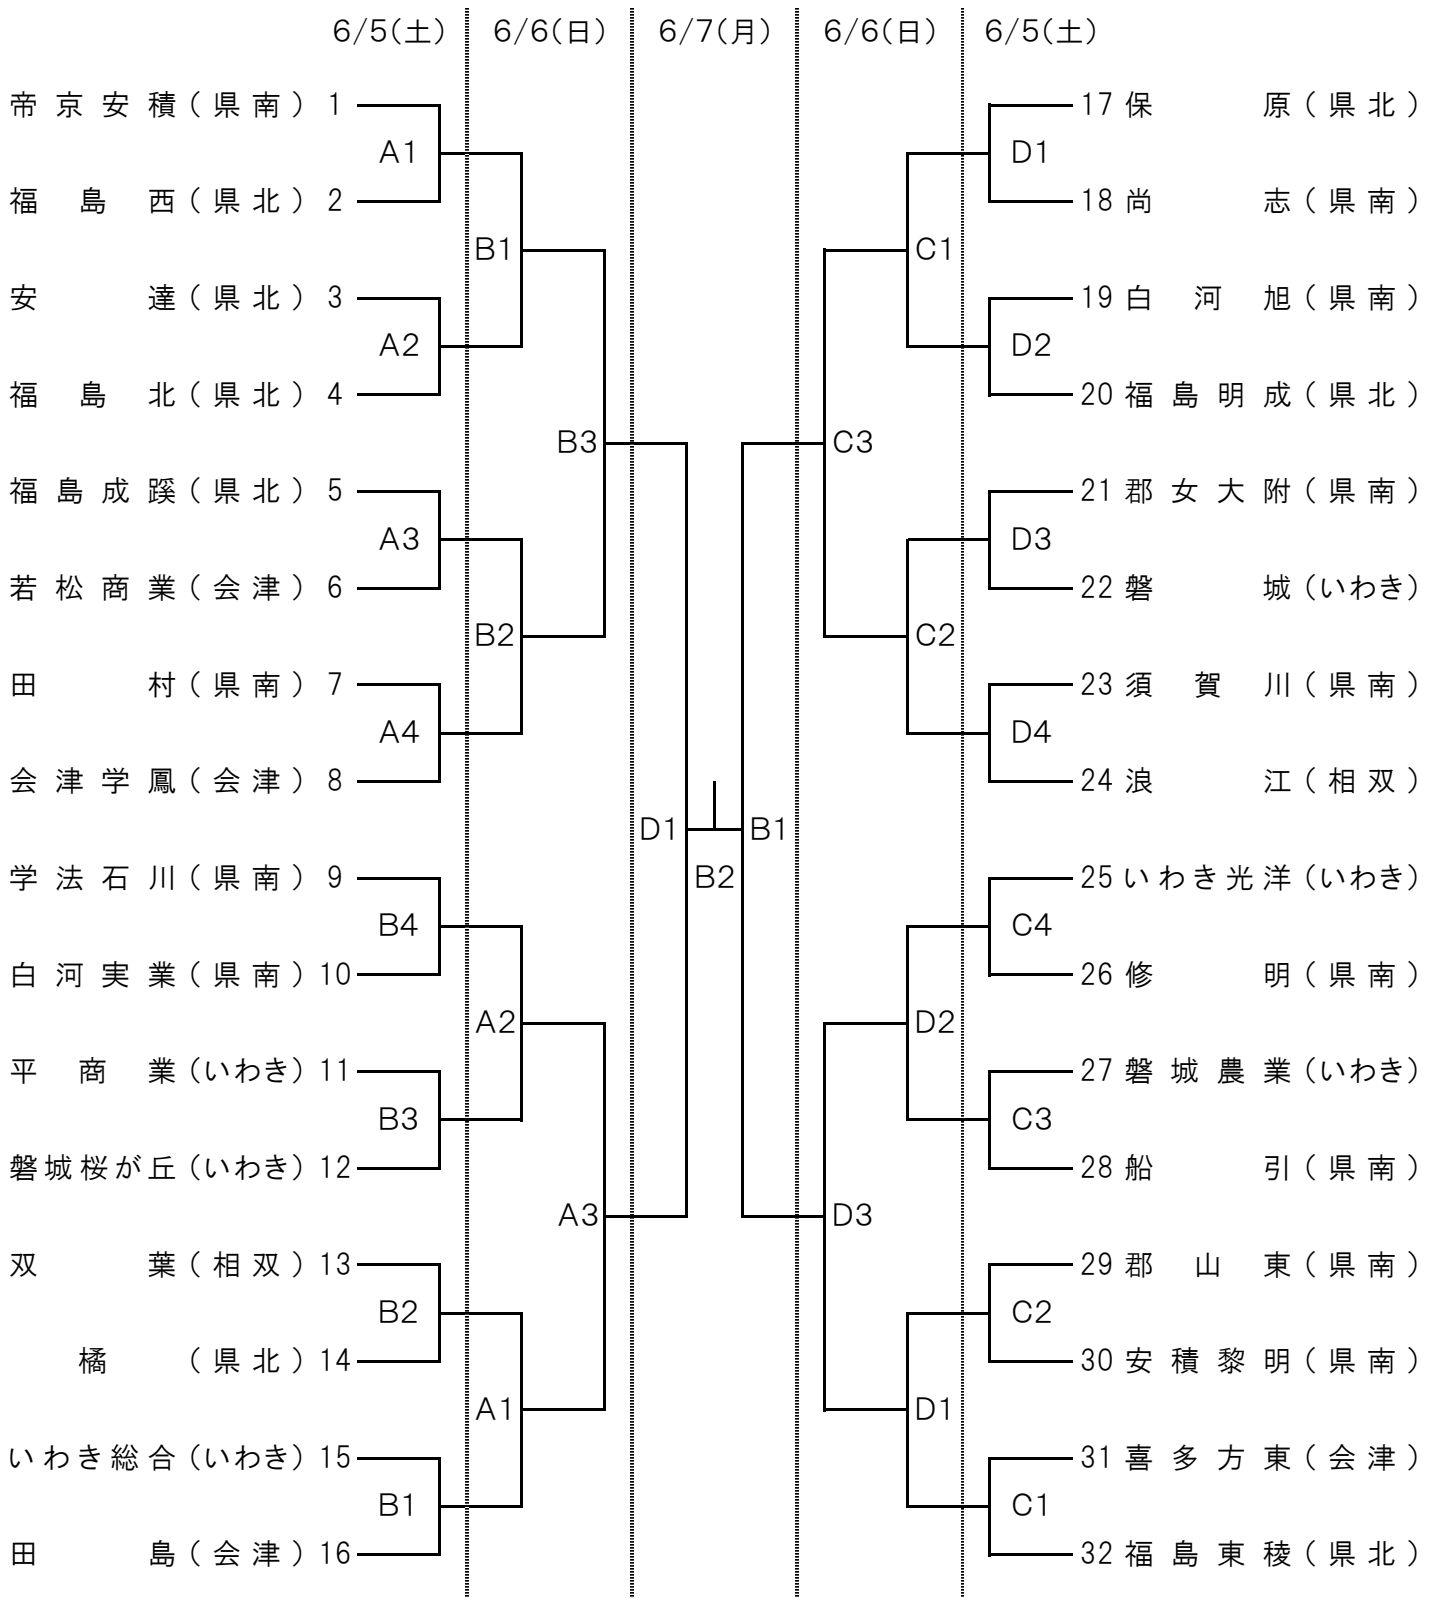

第56回福島県高等学校体育大会ソフトボール競技[組み合わせ]

[女子の部] 白河市・東風の台運動公園グラウンド(A・B・C・D)

※ベンチは番号の若い方を一塁側とする

【試合開始予定時間】 第1試合 9:30   第2試合 11:00   第3試合 12:30   第4試合 14:00