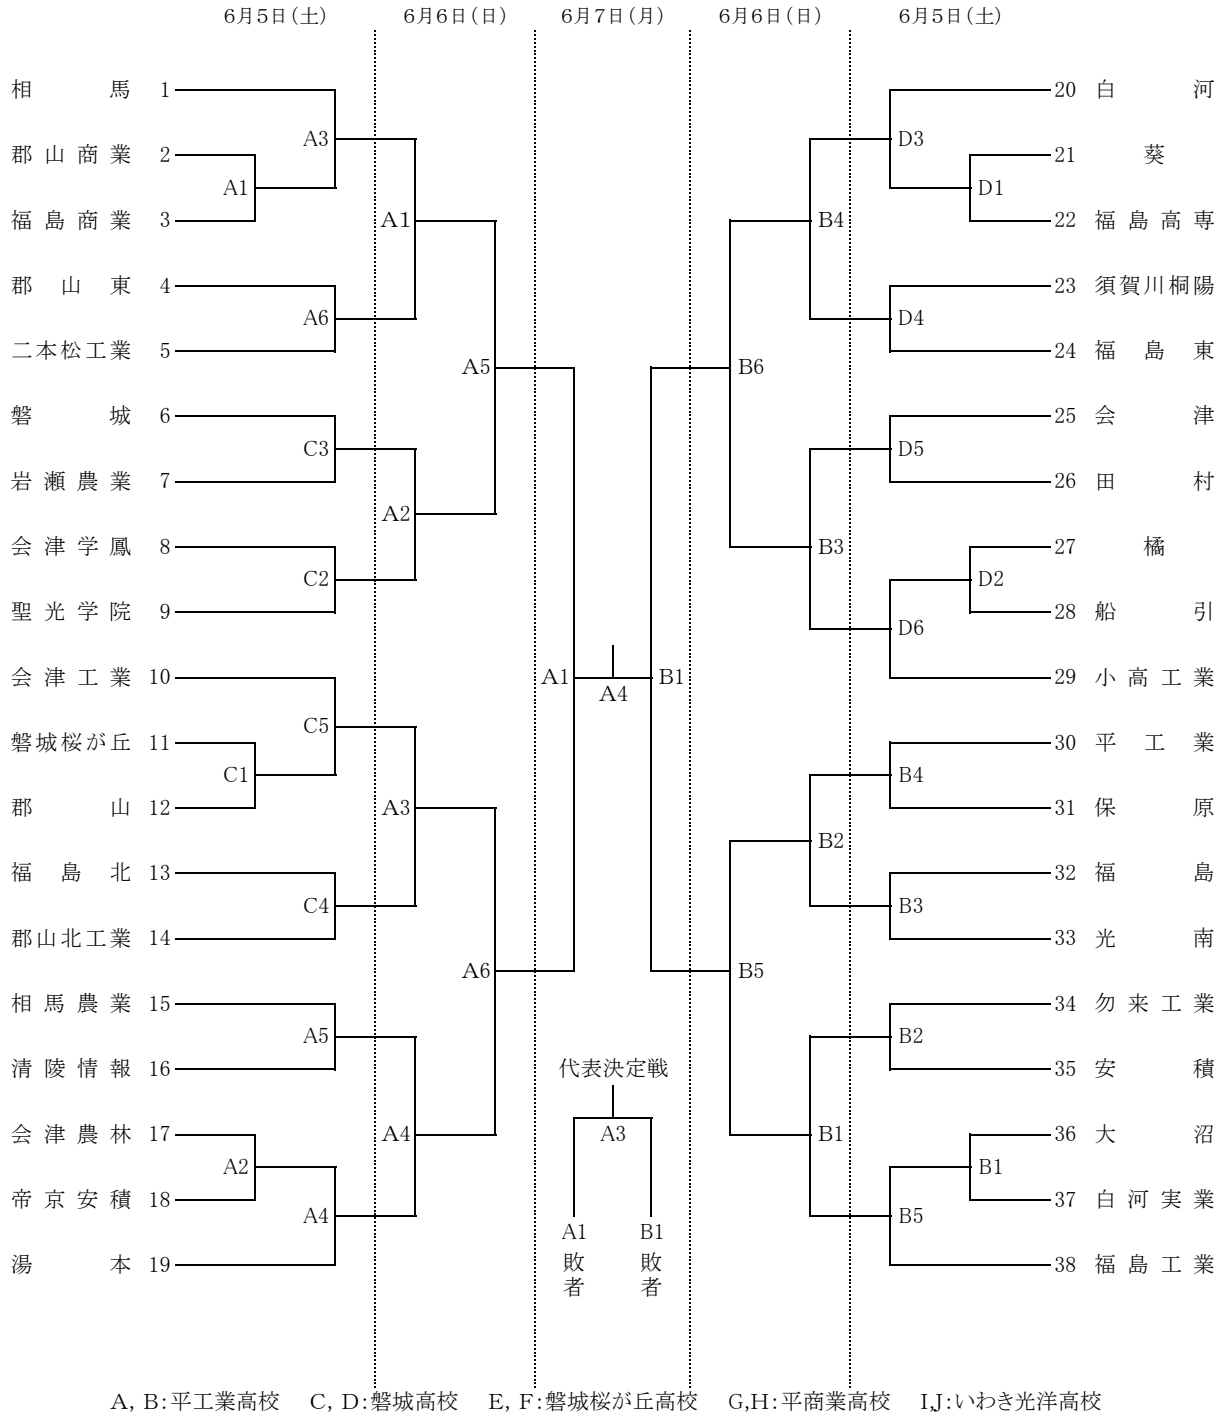

第56回福島県高等学校体育大会バレーボール競技 男子組み合わせ

【開館時間】 8:00 【第1試合開始】 9:00 ※ 最終日は別に定める

【開始式・代表者会議】平成22年 6月 4日(金) 平工業高校
 14:30～ 受付開始 <武道場>
 15:30～ 代表者会議・審判打ち合わせ <武道場>
 16:00～ 開会式 <第1体育館>
 (選手は上下統一されたユニフォームで15:45までに第1体育館へ整列完了のこと)

練習会場

地区	練習時間	練習会場	
		男子	女子
いわき	9:00～10:00	磐城高校	平商業高校、いわき光洋高校
相双	10:00～11:00	磐城高校	平商業高校、いわき光洋高校
県南	11:00～12:00	磐城高校	平商業高校、いわき光洋高校
県北	12:00～13:00	磐城高校	平商業高校、いわき光洋高校
会津	13:00～14:00	磐城高校	平商業高校、いわき光洋高校

※女子は2会場なので地区で事前に調整して下さい