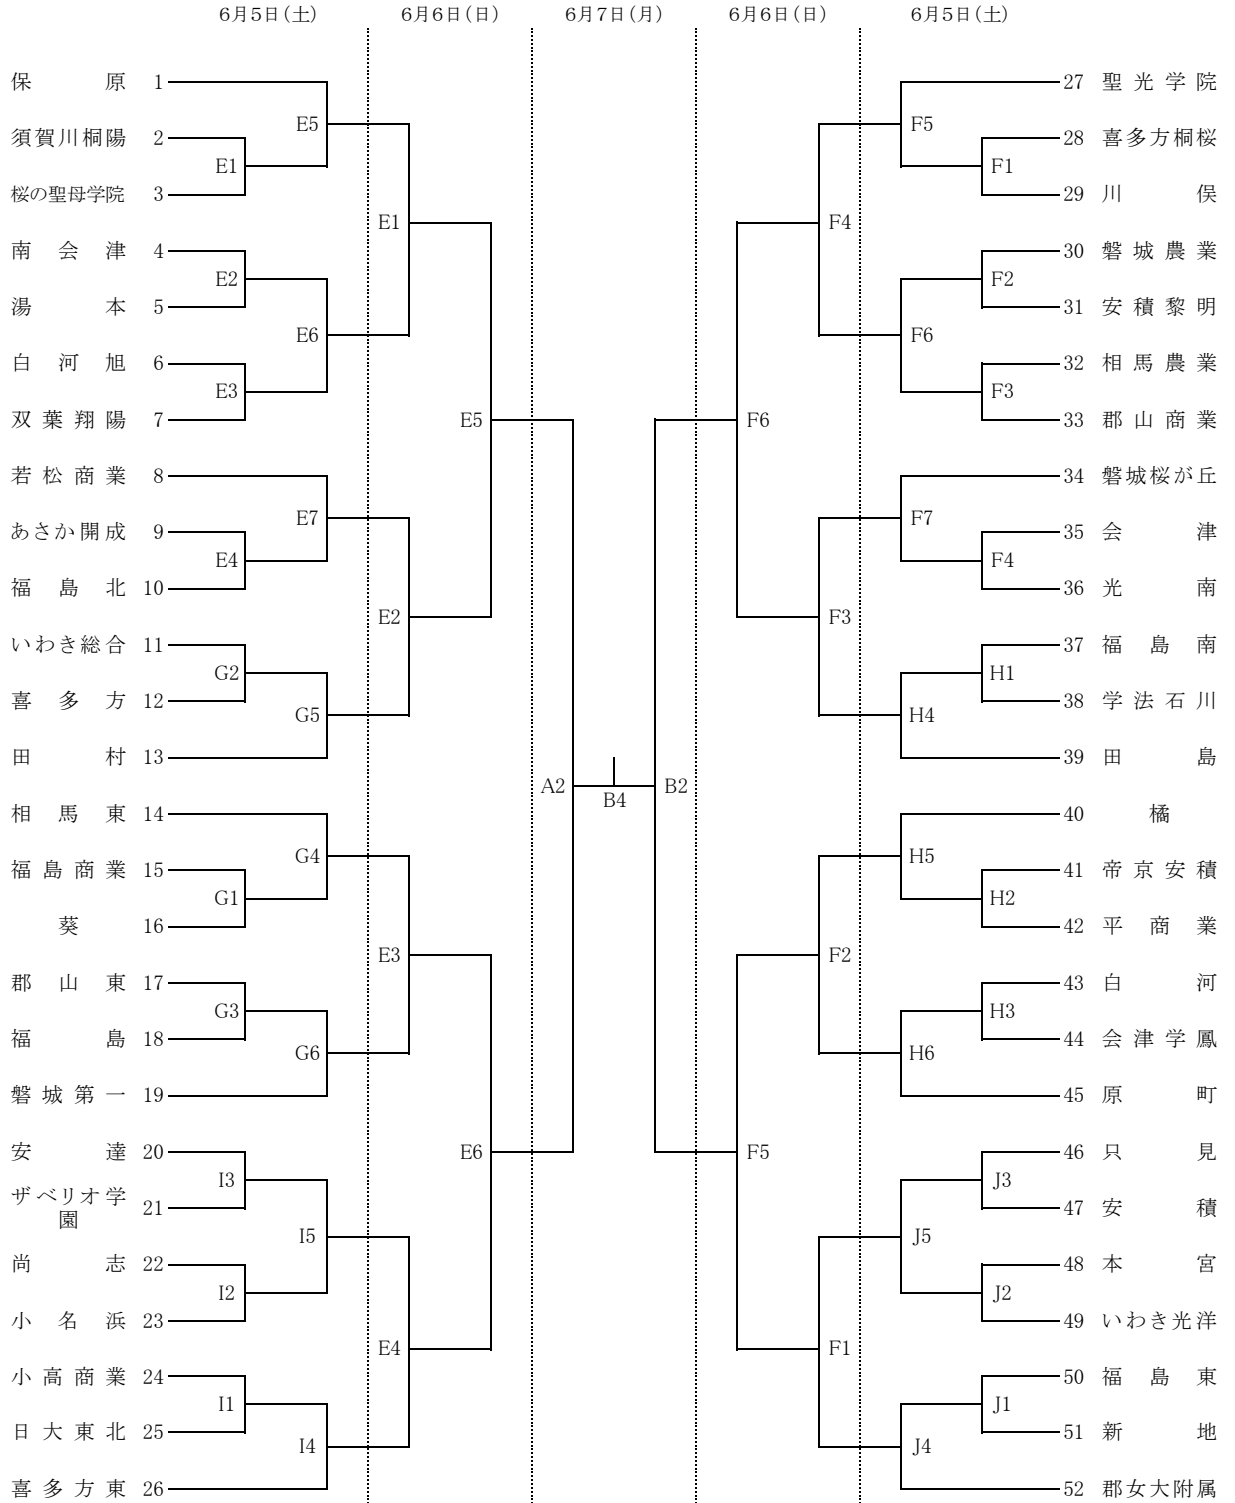

第56回福島県高等学校体育大会バレーボール競技 女子組み合わせ

A, B:平工業高校 C, D:磐城高校 E, F:磐城桜が丘高校 G, H:平商業高校 I, J:いわき光洋高校

【開館時間】 8:00 【第1試合開始】 9:00 ※ 最終日は別に定める

【開始式・代表者会議】平成22年 6月 4日(金) 平工業高校
14:30～ 受付開始 <武道場>
15:30～ 代表者会議・審判打ち合わせ <武道場>
16:00～ 開会式 <第1体育館>
(選手は上下統一されたユニフォームで15:45までに第1体育館へ整列完了のこと)

練習会場

地区	練習時間	練習会場	
		男子	女子
いわき	9:00～10:00	磐城高校	平商業高校、いわき光洋高校
相双	10:00～11:00	磐城高校	平商業高校、いわき光洋高校
県南	11:00～12:00	磐城高校	平商業高校、いわき光洋高校
県北	12:00～13:00	磐城高校	平商業高校、いわき光洋高校
会津	13:00～14:00	磐城高校	平商業高校、いわき光洋高校

※女子は2会場なので地区で事前に調整して下さい