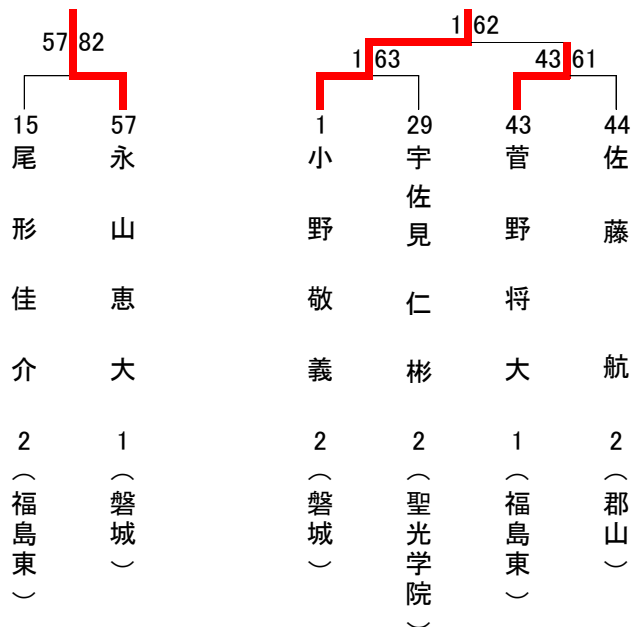

H24新人戦男子シングルス3-8決

1位	30	野崎泰資	2 (磐城)
2位	16	吉野正人	2 (磐城)
3位	57	永山恵大	1 (磐城)
4位	15	尾形佳介	2 (福島東)
5位	1	小野敬義	2 (磐城)
6位	43	菅野将大	1 (福島東)
7位	29	宇佐見仁彬	2 (聖光学院)
8位	44	佐藤航	2 (郡山)