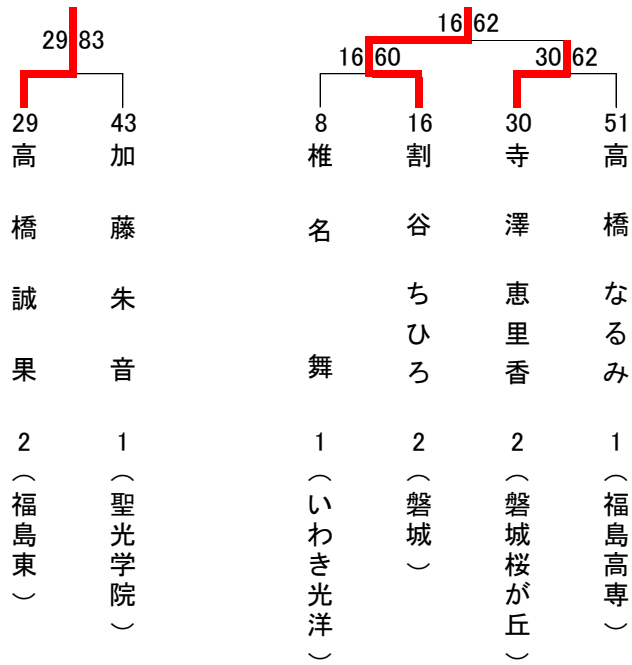

H24新人戦女子シングルス3-8決

- 1位 1 橘 梨子 2 (日大東北)
- 2位 58 渡 邊 美 雪 1 (福島)
- 3位 29 高 橋 誠 果 2 (福島東)
- 4位 43 加 藤 朱 音 1 (聖光学院)
- 5位 16 割 谷 ちひろ 2 (磐城)
- 6位 30 寺 澤 恵里香 2 (磐城桜が丘)
- 7位 8 椎 名 舞 1 (いわき光洋)
- 8位 51 高 橋 なるみ 1 (福島高専)