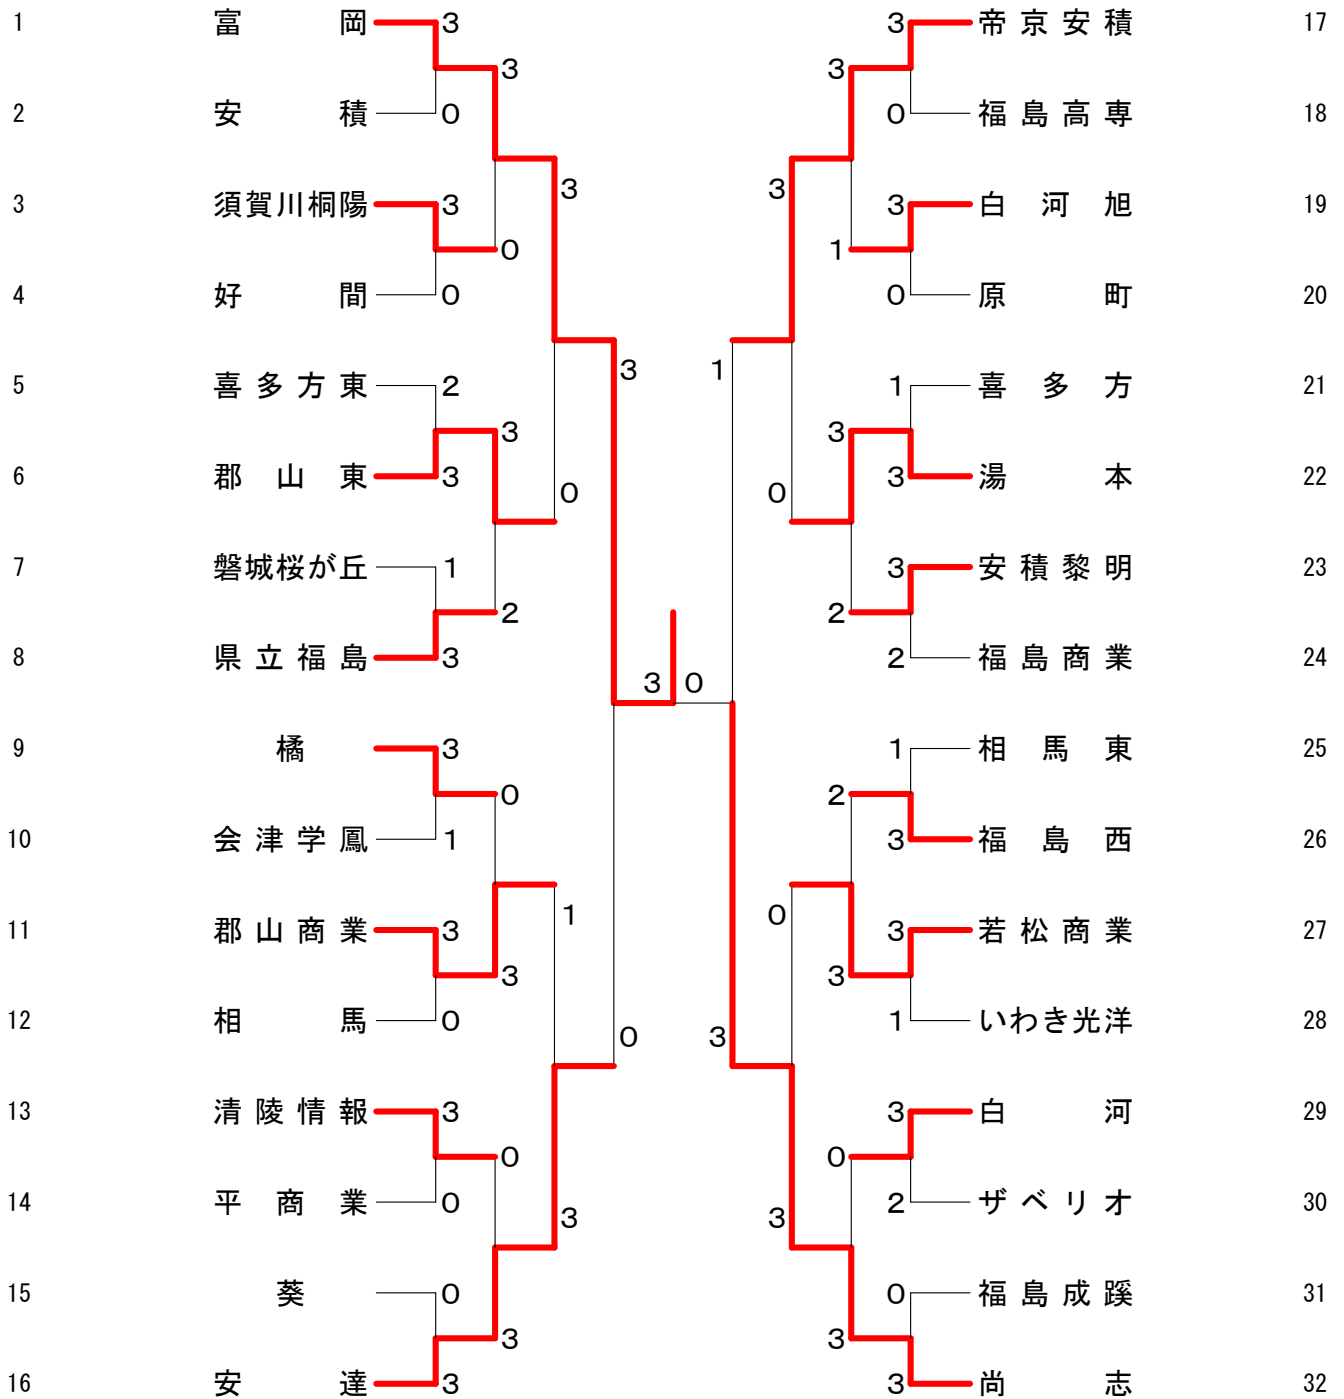

男子団体 (B T)

三位決定戦

女子団体 (GT)

三位決定戦

男子ダブルス (BD)

順位	選手	所属	対戦相手	所属	スコア	結果
1	桃田 賢斗	(富岡)	五菊 十地	嵐	2-0 (15-4, 15-5)	勝利
2	相谷 悠康	(安積黎明)	高遠 久西	保山	2-0 (15-10, 16-14)	勝利
3	中雲 峻電	(勿来工業)	佐藤 聖環	(相馬)	2-0 (15-8, 15-2)	勝利
4	熊坂 弘尚	(安達)	片鈴 高久	三山	2-0 (15-13, 15-12)	勝利
5	佐藤 登惇	(福島北)	高久 三山	浦崎	2-0 (11-15, 15-6, 15-13)	勝利
6	菅野 祐晴	(若松商業)	鈴木 高加伊	藤森	2-0 (15-7, 15-10)	勝利
7	佐賀 将也	(湯本)	高加伊 高林	清草	2-0 (15-4, 15-7)	勝利
8	阿根 駿爽	(郡山東)	高林 清草	松本	2-0 (15-10, 13-15, 15-7)	勝利
9	福久 潤勇	(須賀川桐陽)	松本 井湯	本佐	2-0 (15-9, 15-13)	勝利
10	関根 尚知	(安積)	井湯 本佐	古吉	2-0 (15-4, 15-7)	勝利
11	斎藤 晃和	(二本松工業)	古吉 香斑	西目	2-0 (15-10, 15-10)	勝利
12	黒山 陸	(葵)	香斑 設小	小四	2-0 (15-9, 15-14)	勝利
13	加藤 昶平	(清陵情報)	設小 柳福	牛管	2-0 (15-7, 15-12)	勝利
14	渡邊 将祐	(勿来工業)	柳福 伊藤	沼井	2-0 (4-15, 16-14, 16-14)	勝利
15	五戸 菜雅	(会津工業)	伊藤 白鈴	增加	2-0 (15-13, 15-9)	勝利
16	渡小 祐陽	(帝京安積)	白鈴 增加	小長	2-0 (15-8, 15-9)	勝利
17	佐藤 拓航	(磐城桜が丘)	增加 高鈴	奥原	2-0 (15-7, 15-12)	勝利
18	菅内 完祐	(日大東北)	高鈴 奥原	村緑	2-0 (15-10, 15-10)	勝利
19	安古 佑也	(福島成蹊)	奥原 上川	小水	2-0 (15-4, 15-6)	勝利
20	大田 海一	(会津農林)	上川 泉	梨本	2-0 (15-10, 15-8)	勝利
21	成安 昂諒	(日大東北)	泉 梨本	本瓶	2-0 (15-8, 15-9)	勝利
22	目録 守駿	(橋)	梨本 本瓶	木藤	2-0 (15-5, 15-12)	勝利
23	佐藤 兵真	(福島成蹊)	本瓶 木藤	内波	2-0 (15-9, 15-10)	勝利
24	山西 太佑	(富岡)	木藤 内波	後佐	2-0 (15-10, 21-10)	勝利
25	菅野 力哉	(帝京安積)	後佐 鳥荒	猪高	2-0 (16-14, 9-15, 15-13)	勝利
26	館中 才静	(原町)	鳥荒 阿影	齋春	2-0 (15-8, 15-11)	勝利
27	星遠 太純	(安達)	阿影 齋春	横小	2-0 (15-11, 15-12)	勝利
28	植木 優拓	(白河旭)	齋春 横小	安濱	2-0 (15-8, 15-11)	勝利
29	橋本 翔一	(磐城桜が丘)	横小 安濱	平渡	2-0 (15-11, 12-15, 15-11)	勝利
30	佐藤 樹蓮	(須賀川桐陽)	安濱 平渡	保小	2-0 (15-7, 15-7)	勝利
31	佐藤 尚広	(郡山北工業)	平渡 保小	木林	2-0 (15-10, 15-7)	勝利
32	佐西 大正	(磐城桜が丘)	木林 三位決定戦		2-0 (15-10, 15-7)	勝利
33	熊永 航太	(福島商業)	三位決定戦		2-0 (15-10, 15-7)	勝利
34	佐菅 雄太	(相馬東)	三位決定戦		2-0 (15-4, 15-9)	勝利
35	武野 裕健	(相馬東)	三位決定戦		2-0 (15-11, 15-12)	勝利
36	阿大 斗篤	(いわき光洋)	三位決定戦		2-0 (15-8, 15-11)	勝利
37	穴齋 和元	(会津学鳳)	三位決定戦		2-0 (15-9, 15-12)	勝利
38	菅野 瑛樹	(福島東)	三位決定戦		2-0 (15-8, 15-7)	勝利
39	中竹 雅崇	(清陵情報)	三位決定戦		2-0 (15-9, 15-9)	勝利
40	作真 貴陽	(帝京安積)	三位決定戦		2-0 (15-9, 15-9)	勝利
	作真 貴陽	(帝京安積)	三位決定戦		2-0 (15-9, 15-9)	勝利
	五菊 十地	(帝京安積)	三位決定戦		2-0 (15-4, 15-5)	勝利
	健喜 光善	(会津工業)	三位決定戦		2-0 (15-12, 9-15, 15-7)	勝利
	優貴 尚大	(聖光学院)	三位決定戦		2-0 (15-8, 16-14)	勝利
	優翔 幸哉	(福島高専)	三位決定戦		2-0 (15-9, 15-11)	勝利
	和航 也潤	(大沼)	三位決定戦		2-0 (15-9, 15-11)	勝利
	誠也 汰道	(郡山東)	三位決定戦		2-0 (15-5, 15-10)	勝利
	道也 翼	(好間)	三位決定戦		2-0 (15-10, 15-10)	勝利
	雄裕 洋人	(小高工業)	三位決定戦		2-0 (15-12, 15-10)	勝利
	直晃 賢和	(郡山北工業)	三位決定戦		2-0 (15-7, 15-12)	勝利
	意人 太郎	(日大東北)	三位決定戦		2-0 (15-9, 16-14)	勝利
	雄太 吾大	(平工業)	三位決定戦		2-0 (15-10, 9-15, 15-11)	勝利
	美顕 介教	(二本松工業)	三位決定戦		2-0 (15-9, 15-8)	勝利
	大太 汰明	(帝京安積)	三位決定戦		2-0 (15-6, 15-0)	勝利
	浩寛 学哉	(本宮)	三位決定戦		2-0 (15-5, 15-12)	勝利
	正也 皇	(若松商業)	三位決定戦		2-0 (15-9, 15-10)	勝利
	駿介 紀児	(白河旭)	三位決定戦		2-0 (19-21, 22-20, 22-20)	勝利
	清貴 崇人	(いわき光洋)	三位決定戦		2-0 (15-5, 11-15, 15-10)	勝利
	直稔 貴樹	(二本松工業)	三位決定戦		2-0 (15-8, 19-17)	勝利
	勇介 貴樹	(郡山北工業)	三位決定戦		2-0 (18-16, 17-19, 15-7)	勝利
	脩直 敬信	(大沼)	三位決定戦		2-0 (15-4, 15-7)	勝利
	太之 晃海	(尚志)	三位決定戦		2-0 (15-12, 15-9)	勝利
	朋巧 孝基	(福島商業)	三位決定戦		2-0 (15-6, 15-8)	勝利
	大郎 斗平	(いわき海星)	三位決定戦		2-0 (18-16, 15-12)	勝利
	太詢 步司	(日大東北)	三位決定戦		2-0 (15-13, 15-12)	勝利
	賢大 浩輝	(安達東)	三位決定戦		2-0 (21-8, 21-13)	勝利
	卓優 朗吾	(富岡)	三位決定戦		2-0 (21-7, 21-11)	勝利