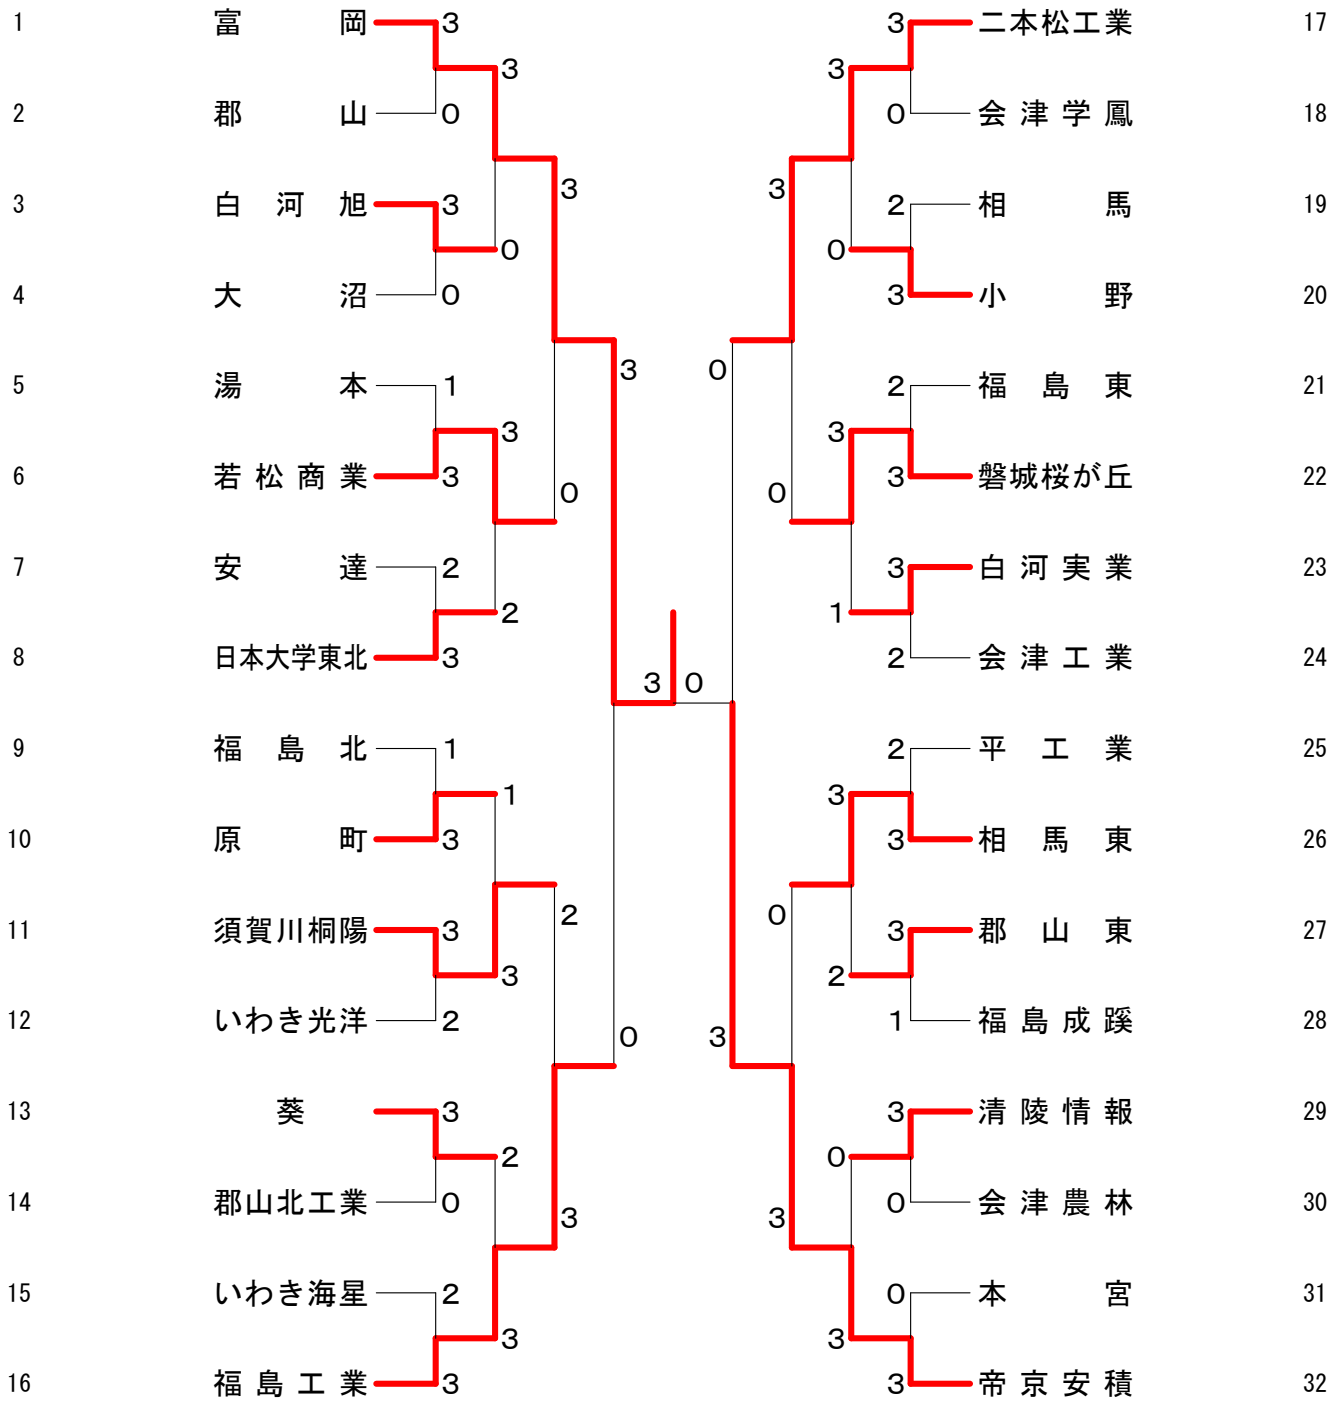

男子団体 (B T)

三位決定戦

女子団体 (GT)

三位決定戦

男子ダブルス (BD)

順位	選手	所属	対戦相手	所属	スコア	結果
1	桃田 賢斗	(富岡)	五菊 十地	嵐	2-0 (15-4, 15-5)	勝利
2	相谷 悠康	(安積黎明)	高遠 久西	保山	2-0 (15-10, 16-14)	勝利
3	中雲 峻電	(勿来工業)	佐藤 聖環	(相馬)	2-0 (15-8, 15-2)	勝利
4	熊坂 弘尚	(安達)	片鈴 高久	三山	2-0 (15-13, 15-12)	勝利
5	佐藤 登惇	(福島北)	高久 三山	浦崎	2-0 (11-15, 15-6, 15-13)	勝利
6	菅野 祐晴	(若松商業)	鈴木 高加伊	藤森	2-0 (15-7, 15-10)	勝利
7	佐賀 将也	(湯本)	高加伊 高林	清草	2-0 (15-4, 15-7)	勝利
8	阿根 駿爽	(郡山東)	高林 清草	松本	2-0 (15-10, 13-15, 15-7)	勝利
9	福久 潤勇	(須賀川桐陽)	松本 井湯	本佐	2-0 (15-9, 15-13)	勝利
10	関根 尚知	(安積)	井湯 本佐	古吉	2-0 (15-4, 15-7)	勝利
11	斎藤 晃和	(二本松工業)	古吉 香斑	西目	2-0 (15-10, 15-10)	勝利
12	黒山 陸	(葵)	香斑 設小	小四	2-0 (15-9, 15-14)	勝利
13	加藤 昶平	(清陵情報)	設小 柳福	牛管	2-0 (15-7, 15-12)	勝利
14	渡邊 将祐	(勿来工業)	柳福 伊藤	沼井	2-0 (4-15, 16-14, 16-14)	勝利
15	五戸 菜雅	(会津工業)	伊藤 白鈴	增加	2-0 (15-13, 15-9)	勝利
16	渡小 祐陽	(帝京安積)	白鈴 增加	小長	2-0 (15-8, 15-9)	勝利
17	佐藤 拓航	(磐城桜が丘)	增加 高鈴	奥原	2-0 (15-7, 15-12)	勝利
18	菅内 完祐	(日大東北)	高鈴 奥原	村緑	2-0 (15-10, 15-10)	勝利
19	安古 佑也	(福島成蹊)	奥原 上川	小水	2-0 (15-4, 15-6)	勝利
20	大田 海一	(会津農林)	上川 泉	梨本	2-0 (15-10, 15-8)	勝利
21	成安 昂諒	(日大東北)	泉 梨本	本瓶	2-0 (15-8, 15-9)	勝利
22	目録 守駿	(橋)	梨本 本瓶	木藤	2-0 (15-5, 15-12)	勝利
23	佐藤 兵真	(福島成蹊)	本瓶 木藤	内波	2-0 (15-9, 15-10)	勝利
24	山西 太佑	(富岡)	木藤 内波	後佐	2-0 (15-10, 21-10)	勝利
25	菅野 力哉	(帝京安積)	後佐 鳥荒	猪高	2-0 (16-14, 9-15, 15-13)	勝利
26	館中 才静	(原町)	鳥荒 阿影	齋春	2-0 (15-8, 15-11)	勝利
27	星遠 太純	(安達)	阿影 齋春	横小	2-0 (15-11, 15-12)	勝利
28	植木 優拓	(白河旭)	齋春 横小	安濱	2-0 (15-8, 15-11)	勝利
29	橋本 翔一	(磐城桜が丘)	横小 安濱	平渡	2-0 (15-11, 12-15, 15-11)	勝利
30	佐藤 樹蓮	(須賀川桐陽)	安濱 平渡	保小	2-0 (15-7, 15-7)	勝利
31	佐藤 尚広	(郡山北工業)	平渡 保小	木林	2-0 (15-10, 15-7)	勝利
32	佐西 大正	(磐城桜が丘)	木林 三位決定戦		2-0 (15-10, 15-7)	勝利
33	熊永 航太	(福島商業)	三位決定戦		2-0 (15-10, 15-7)	勝利
34	佐菅 雄太	(相馬東)	三位決定戦		2-0 (15-4, 15-9)	勝利
35	武野 裕健	(相馬東)	三位決定戦		2-0 (15-11, 15-12)	勝利
36	阿大 斗篤	(いわき光洋)	三位決定戦		2-0 (15-8, 15-11)	勝利
37	穴齋 和元	(会津学鳳)	三位決定戦		2-0 (15-9, 15-12)	勝利
38	菅野 瑛樹	(福島東)	三位決定戦		2-0 (15-8, 15-7)	勝利
39	中竹 雅崇	(清陵情報)	三位決定戦		2-0 (15-9, 15-9)	勝利
40	作真 貴陽	(帝京安積)	三位決定戦		2-0 (15-9, 15-9)	勝利
	作真 貴陽	(帝京安積)	三位決定戦		2-0 (15-9, 15-9)	勝利
	五菊 十地	(帝京安積)	三位決定戦		2-0 (15-4, 15-5)	勝利
	健喜 光善	(会津工業)	三位決定戦		2-0 (15-12, 9-15, 15-7)	勝利
	優貴 尚大	(聖光学院)	三位決定戦		2-0 (15-8, 16-14)	勝利
	優翔 幸哉	(福島高専)	三位決定戦		2-0 (15-9, 15-11)	勝利
	和航 也潤	(大沼)	三位決定戦		2-0 (15-9, 15-11)	勝利
	誠也 汰道	(郡山東)	三位決定戦		2-0 (15-5, 15-10)	勝利
	道也 翼	(好間)	三位決定戦		2-0 (15-10, 15-10)	勝利
	雄裕 洋人	(小高工業)	三位決定戦		2-0 (15-12, 15-10)	勝利
	直晃 賢和	(郡山北工業)	三位決定戦		2-0 (15-7, 15-12)	勝利
	意人 太郎	(日大東北)	三位決定戦		2-0 (15-9, 16-14)	勝利
	雄太 吾大	(平工業)	三位決定戦		2-0 (15-10, 9-15, 15-11)	勝利
	美顕 介教	(二本松工業)	三位決定戦		2-0 (15-9, 15-8)	勝利
	大太 汰明	(帝京安積)	三位決定戦		2-0 (15-6, 15-0)	勝利
	浩寛 学哉	(本宮)	三位決定戦		2-0 (15-5, 15-12)	勝利
	正也 皇	(若松商業)	三位決定戦		2-0 (15-9, 15-10)	勝利
	駿介 紀児	(白河旭)	三位決定戦		2-0 (19-21, 22-20, 22-20)	勝利
	清貴 崇人	(いわき光洋)	三位決定戦		2-0 (15-5, 11-15, 15-10)	勝利
	直稔 貴樹	(二本松工業)	三位決定戦		2-0 (15-8, 19-17)	勝利
	勇介 貴樹	(郡山北工業)	三位決定戦		2-0 (18-16, 17-19, 15-7)	勝利
	脩直 敬信	(大沼)	三位決定戦		2-0 (15-4, 15-7)	勝利
	太之 晃海	(尚志)	三位決定戦		2-0 (15-12, 15-9)	勝利
	朋巧 孝基	(福島商業)	三位決定戦		2-0 (15-6, 15-8)	勝利
	大郎 斗平	(いわき海星)	三位決定戦		2-0 (18-16, 15-12)	勝利
	太詢 步司	(日大東北)	三位決定戦		2-0 (15-13, 15-12)	勝利
	賢大 浩輝	(安達東)	三位決定戦		2-0 (21-8, 21-13)	勝利
	卓優 朗吾	(富岡)	三位決定戦		2-0 (21-7, 21-11)	勝利