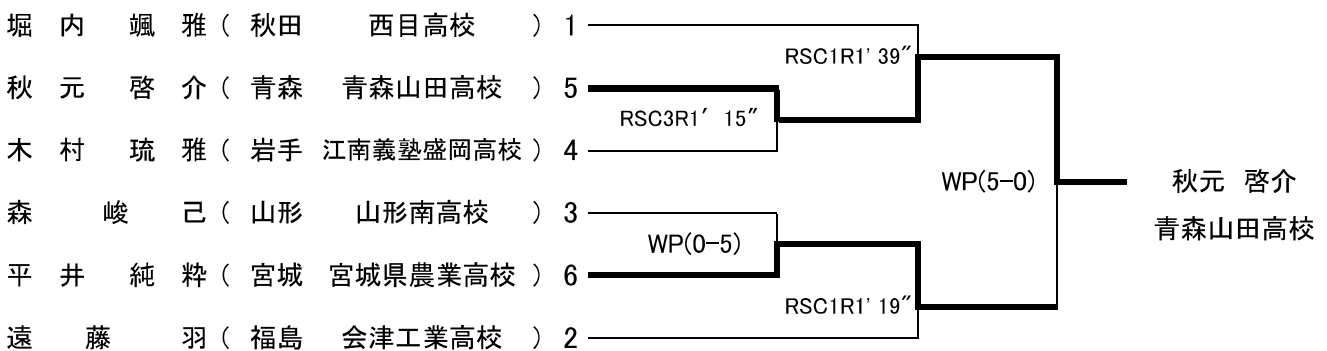

会津若松市河東総合体育館: 令和4年6月24日～26日

24日 25日 26日

○フライ級(5名)

○バンタム級(6名)

○ライト級(6名)

○ライトウェルター級(6名)