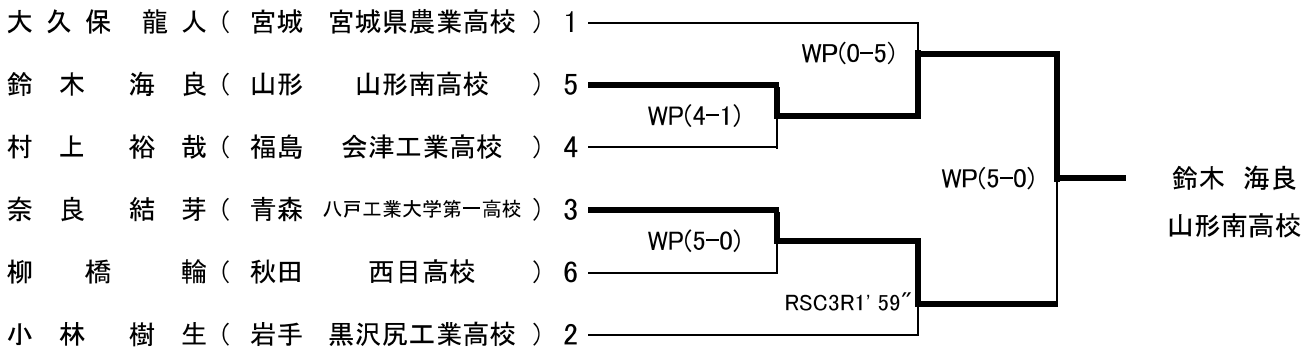

第76回東北高等学校ボクシング選手権大会

会津若松市河東総合体育館: 令和4年6月24日～26日

24日 25日 26日

○ライトウェルター級(6名)