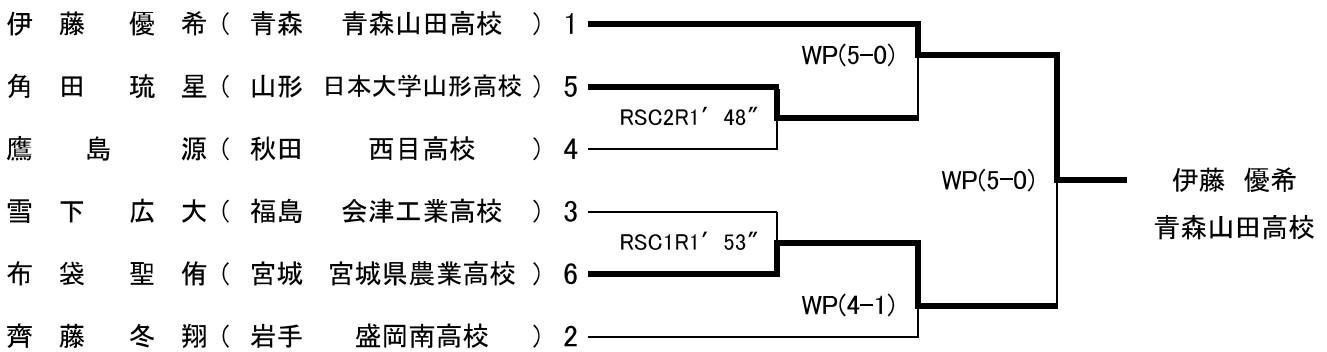

24日 25日 26日

○ライトウェルター級(6名)

○ウェルター級(5名)

○ミドル級(3名)

男子1部

○ピン級(4名)

○ライトフライ級(5名)

第76回東北高等学校ボクシング選手権大会

会津若松市河東総合体育館: 令和4年6月24日～26日

24日 25日 26日

○フライ級(5名)

○バンタム級(6名)

○ライト級(6名)

○ライトウェルター級(6名)