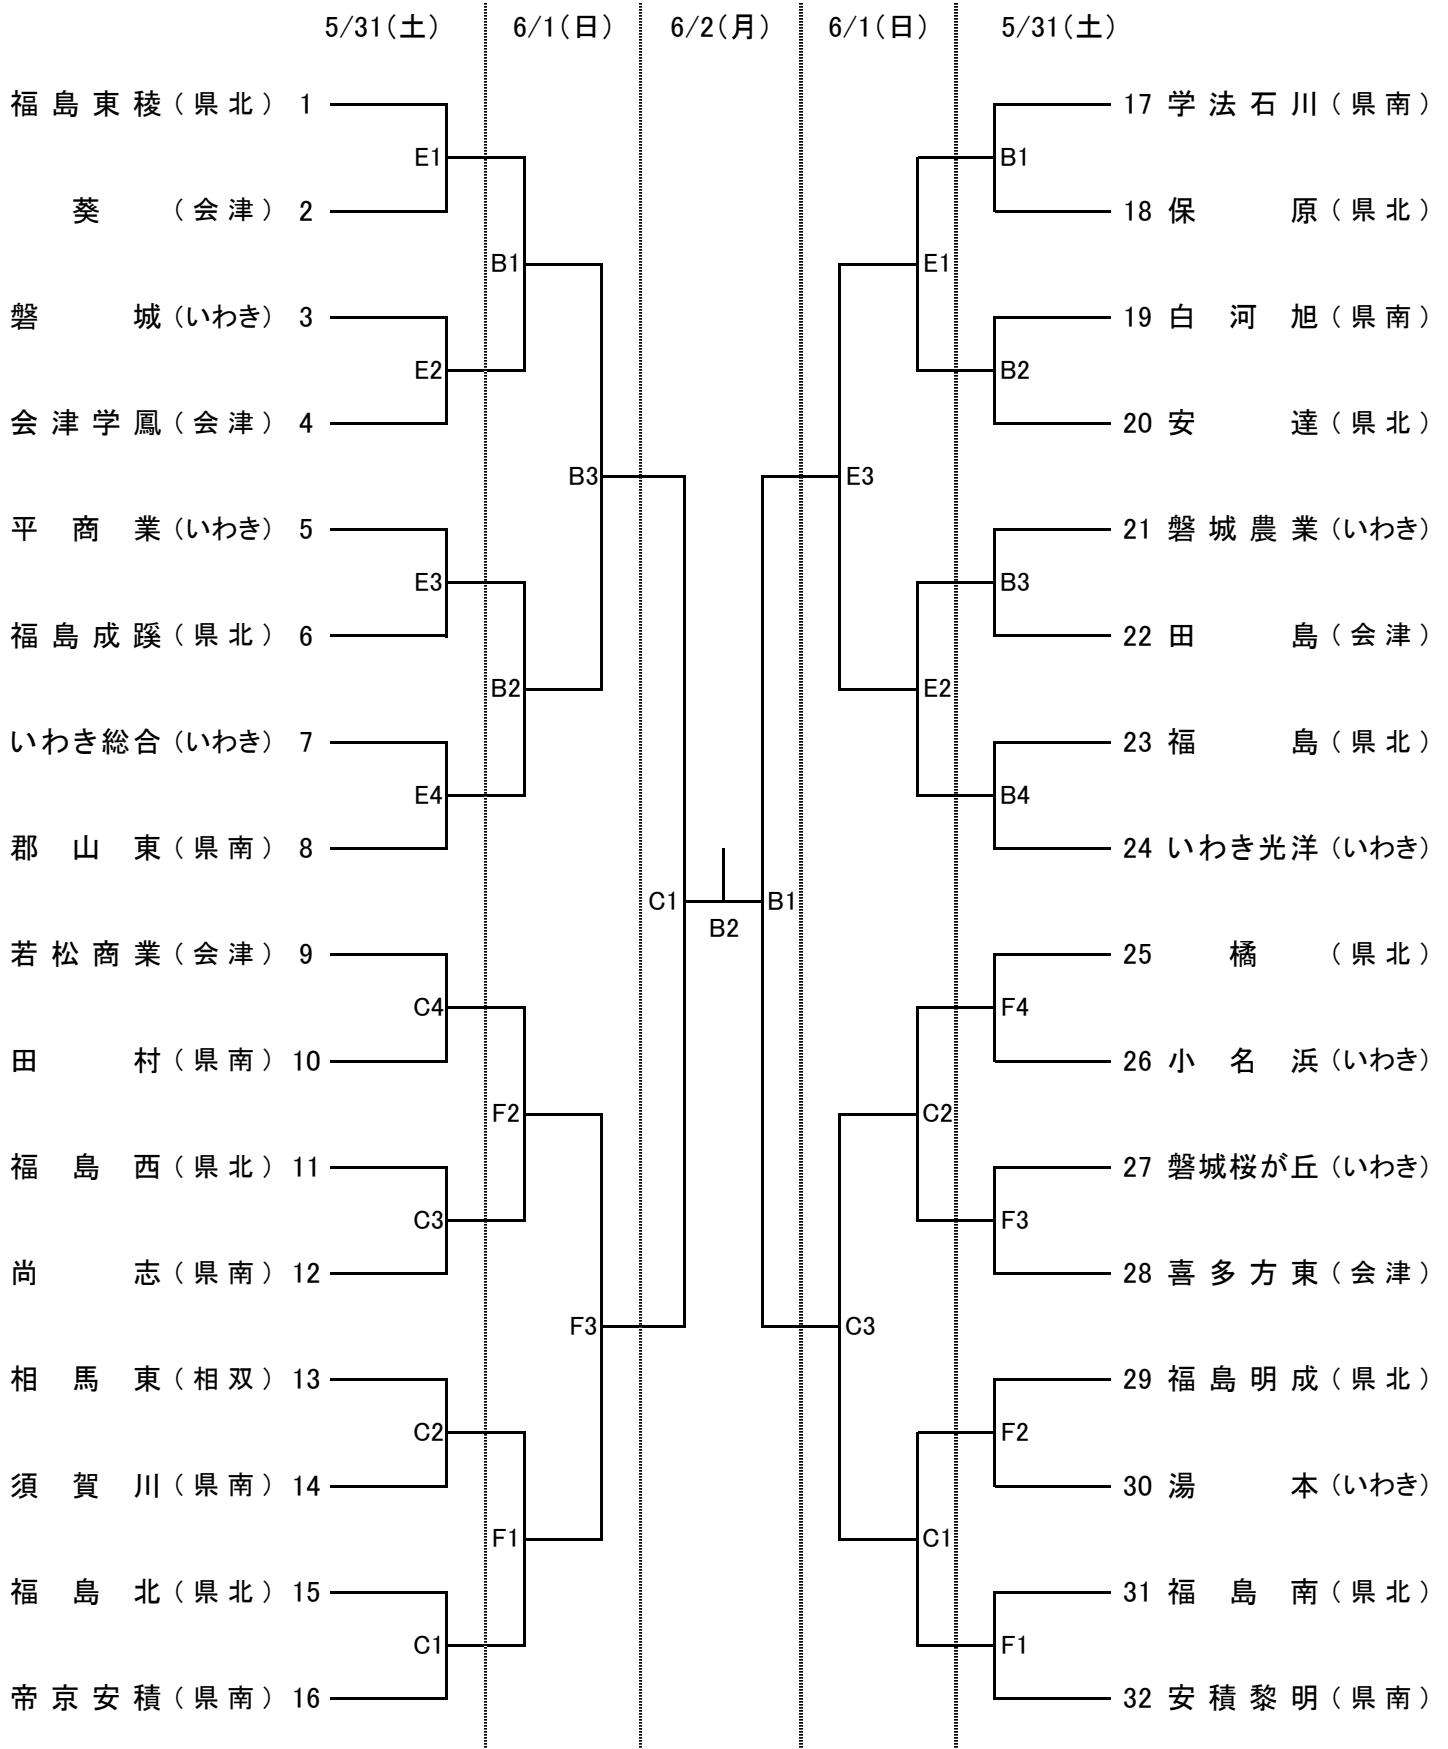

	④ 相馬	⑤ 郡山北工	⑥ 福島	⑦ 安積黎明	勝	負	順位
④ 相馬	/						
⑤ 郡山北工		/					
⑥ 福島			/				
⑦ 安積黎明				/			

5/31(土)

[ A 球 場 ]

[ D 球 場 ]

9:30	① 須賀川	-	③ 小高工	④ 相馬	-	⑦ 安積黎明
11:00	③ 小高工	-	② 福島東	⑤ 郡山北工	-	⑥ 福島
12:30	② 福島東	-	① 須賀川	⑥ 福島	-	④ 相馬
14:00				⑦ 安積黎明	-	⑤ 郡山北工

6/1(日)

[ A 球 場 ]

[ D 球 場 ]

9:30	⑤ 郡山北工	-	④ 相馬	⑥ 福島	-	⑦ 安積黎明
11:00	A1位	-	B2位	A2位	-	B1位

6/2(月)

[ A 球 場 ]

10:00	A1位・B2位の勝者	-	A2位・B1位の勝者
-------	------------	---	------------

◎決勝トーナメント

※ベンチは組み合わせ表の左側のチームを一塁側とする

# 第60回福島県高等学校体育大会ソフトボール競技[組み合わせ]

[女子の部] 福島市十六沼公園スポーツ広場(B・C・E・F)

※ベンチは番号の若い方を一塁側とする

【試合開始予定時間】 第1試合 9:30 第2試合 11:00 第3試合 12:30 第4試合 14:00