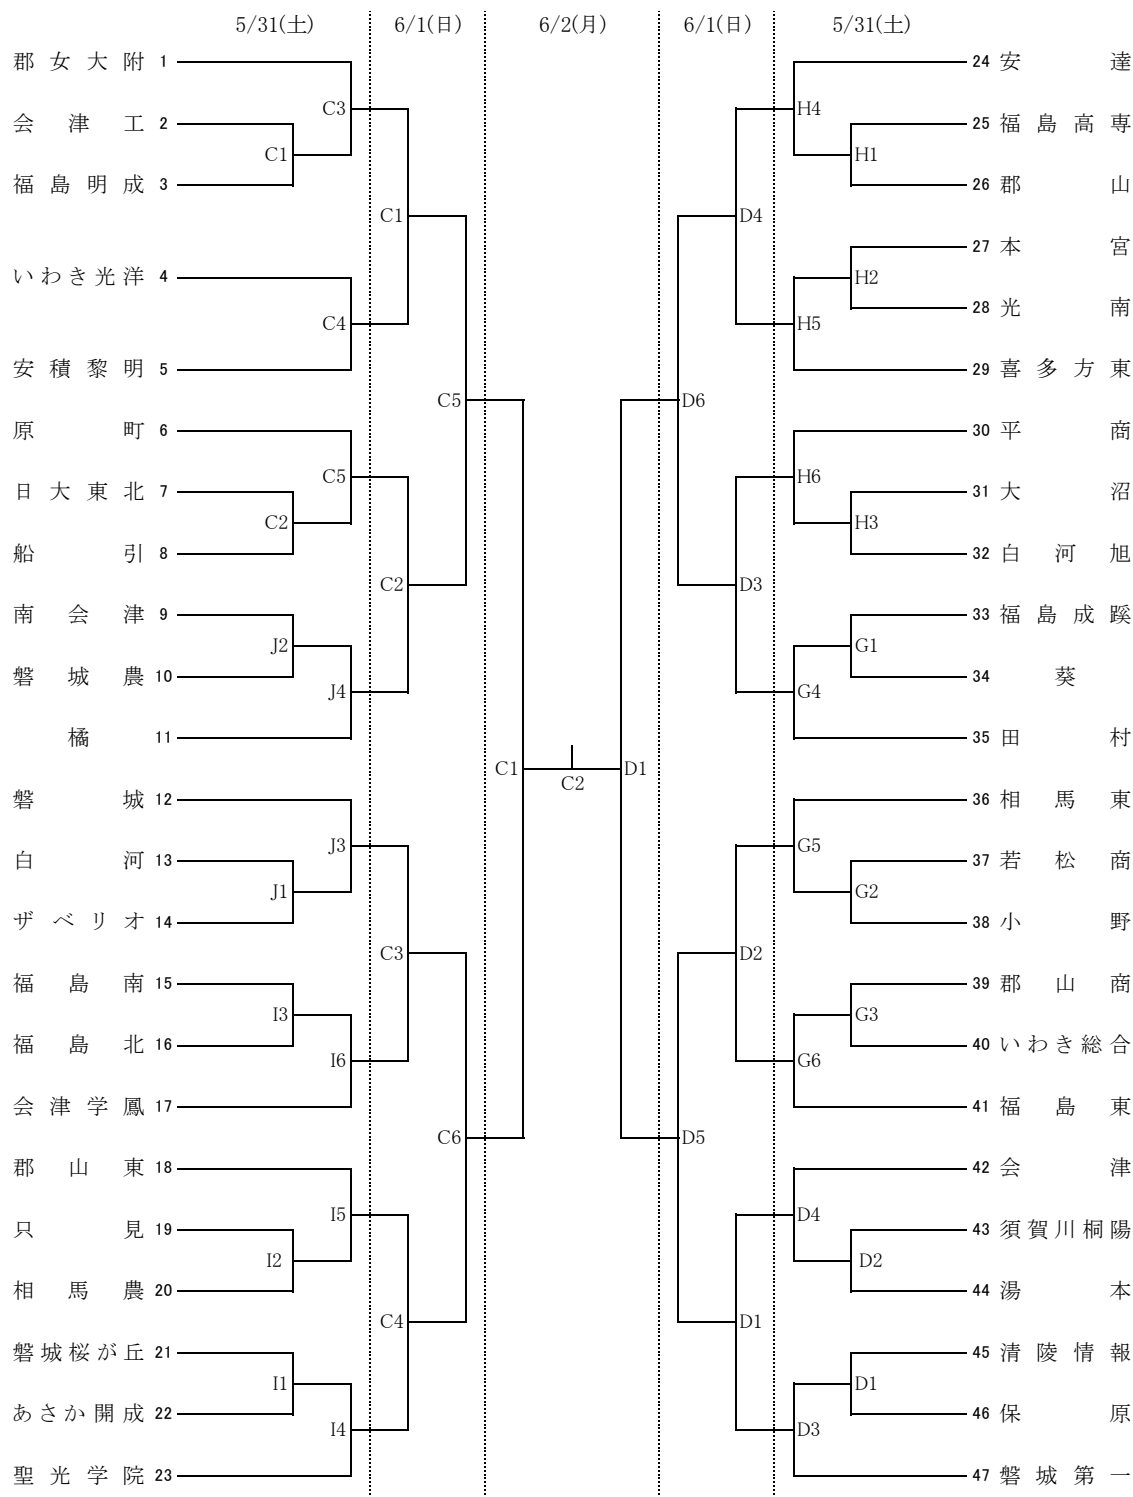

平成26年度 第60回福島県高等学校体育大会バレーボール競技
《男子組み合わせ》

A, B, C, D: 福島市国体記念体育館 E, F: 福島北高等学校 G, H: 福島東高等学校 I, J: 福島南高等学校

【開館時刻】

8:00 (全日程 全会場)

【競技開始時刻】

第1試合開始時刻 9:00 (全日程 全会場)

【開会式・代表者会議】

平成26年5月30日(金) 福島市国体記念体育館

15:00 代表者会議

代表者会議終了後、審判員打ち合わせ

16:00 開会式

【練習会場割り当て】

平成26年5月30日(金)9:30~14:30

地区	県北	県南	相双	会津	いわき
練習時間	9:30~10:30	10:30~11:30	11:30~12:30	12:30~13:30	13:30~14:30
男子	国体記念(A・B)	国体記念(A・B)	国体記念(A・B)	国体記念(A・B)	国体記念(A・B)
女子	国体記念(C・D)	国体記念(C・D)	国体記念(C・D)	国体記念(C・D)	国体記念(C・D)

平成26年度 第60回福島県高等学校体育大会バレーボール競技
《女子組み合わせ》

A,B、C、D:福島市国体記念体育館 E、F:福島北高等学校 G、H:福島東高等学校 I、J:福島南高等学校

【開館時刻】 8:00 (全日程 全会場)
 【競技開始時刻】 第1試合開始時刻 9:00 (全日程 全会場)
 【開会式・代表者会議】 平成26年5月30日(金) 福島市国体記念体育館
 15:00 代表者会議
 代表者会議終了後、審判員打ち合わせ
 16:00 開会式
 【練習会場割り当て】 平成26年5月30日(金)9:30~14:30

地区	県北	県南	相双	会津	いわき
練習時間	9:30~10:30	10:30~11:30	11:30~12:30	12:30~13:30	13:30~14:30
男子	国体記念(A・B)	国体記念(A・B)	国体記念(A・B)	国体記念(A・B)	国体記念(A・B)
女子	国体記念(C・D)	国体記念(C・D)	国体記念(C・D)	国体記念(C・D)	国体記念(C・D)