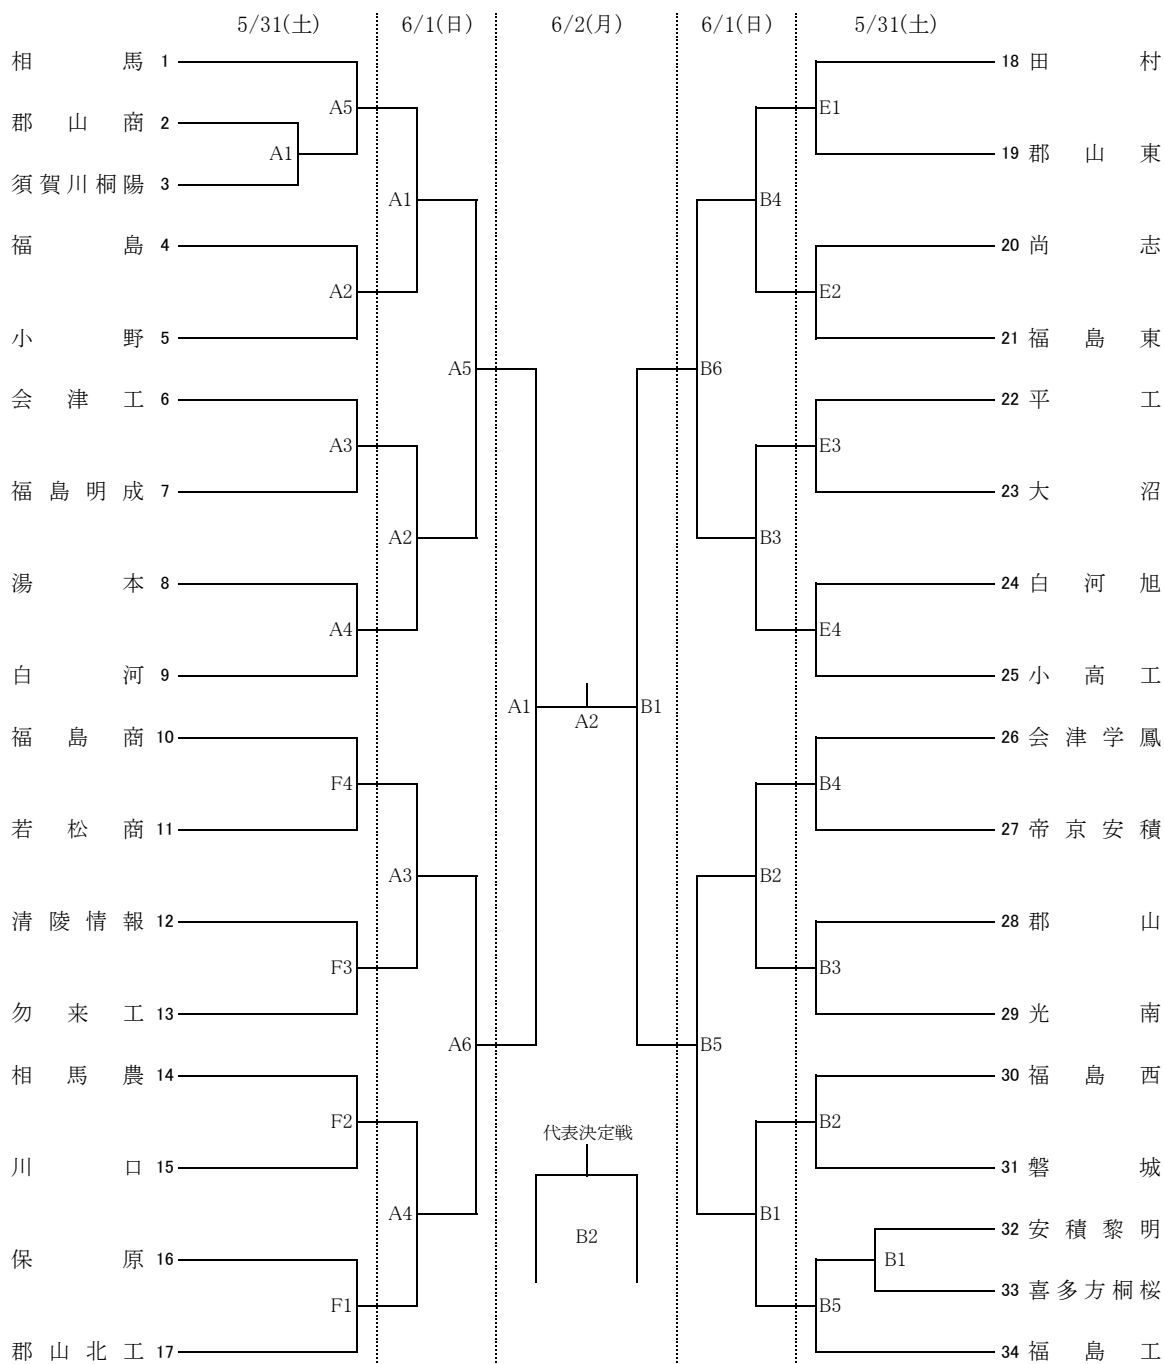

平成26年度 第60回福島県高等学校体育大会バレーボール競技
《男子組み合わせ》

A, B, C, D: 福島市国体記念体育館 E, F: 福島北高等学校 G, H: 福島東高等学校 I, J: 福島南高等学校

【開館時刻】

8:00 (全日程 全会場)

【競技開始時刻】

第1試合開始時刻 9:00 (全日程 全会場)

【開会式・代表者会議】

平成26年5月30日(金) 福島市国体記念体育館

15:00 代表者会議

代表者会議終了後、審判員打ち合わせ

16:00 開会式

【練習会場割り当て】

平成26年5月30日(金)9:30~14:30

地区	県北	県南	相双	会津	いわき
練習時間	9:30~10:30	10:30~11:30	11:30~12:30	12:30~13:30	13:30~14:30
男子	国体記念(A・B)	国体記念(A・B)	国体記念(A・B)	国体記念(A・B)	国体記念(A・B)
女子	国体記念(C・D)	国体記念(C・D)	国体記念(C・D)	国体記念(C・D)	国体記念(C・D)

平成26年度 第60回福島県高等学校体育大会バレーボール競技
《女子組み合わせ》

A,B、C、D:福島市国体記念体育館 E、F:福島北高等学校 G、H:福島東高等学校 I、J:福島南高等学校

【開館時刻】 8:00 (全日程 全会場)
 【競技開始時刻】 第1試合開始時刻 9:00 (全日程 全会場)
 【開会式・代表者会議】 平成26年5月30日(金) 福島市国体記念体育館
 15:00 代表者会議
 代表者会議終了後、審判員打ち合わせ
 16:00 開会式
 【練習会場割り当て】 平成26年5月30日(金)9:30~14:30

地区	県北	県南	相双	会津	いわき
練習時間	9:30~10:30	10:30~11:30	11:30~12:30	12:30~13:30	13:30~14:30
男子	国体記念(A・B)	国体記念(A・B)	国体記念(A・B)	国体記念(A・B)	国体記念(A・B)
女子	国体記念(C・D)	国体記念(C・D)	国体記念(C・D)	国体記念(C・D)	国体記念(C・D)