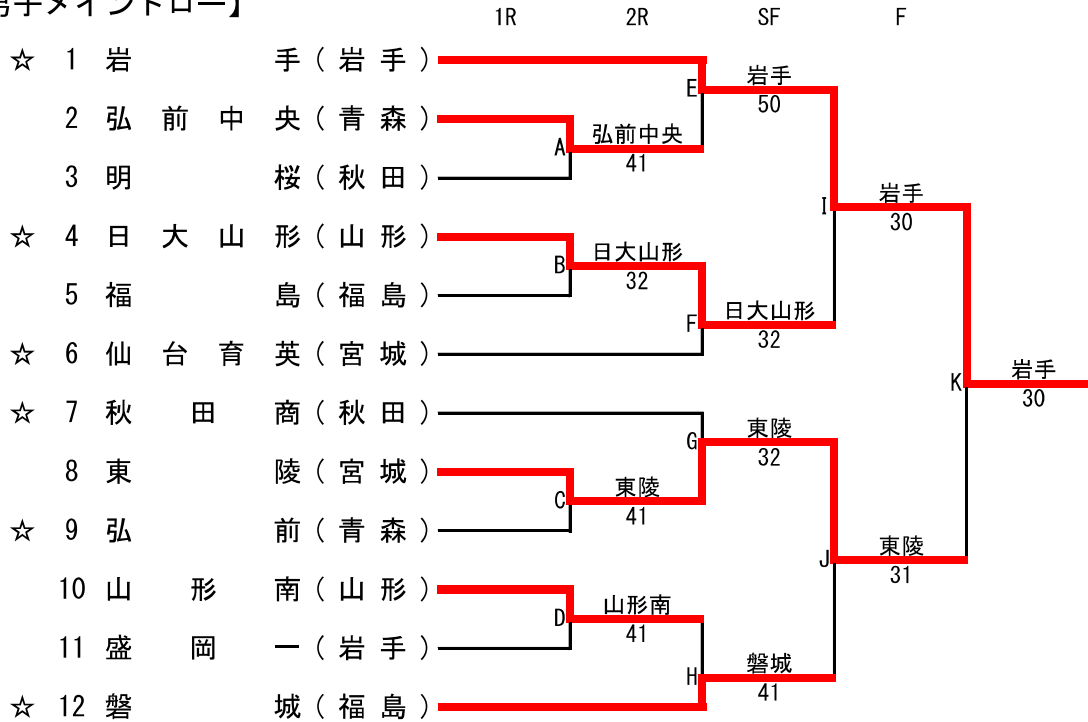

# 第42回東北選抜高校テニス選手権大会

令和3年10月30日(土)～31日(日)  
郡山市郡山庭球場

## 【男子メインドロー】