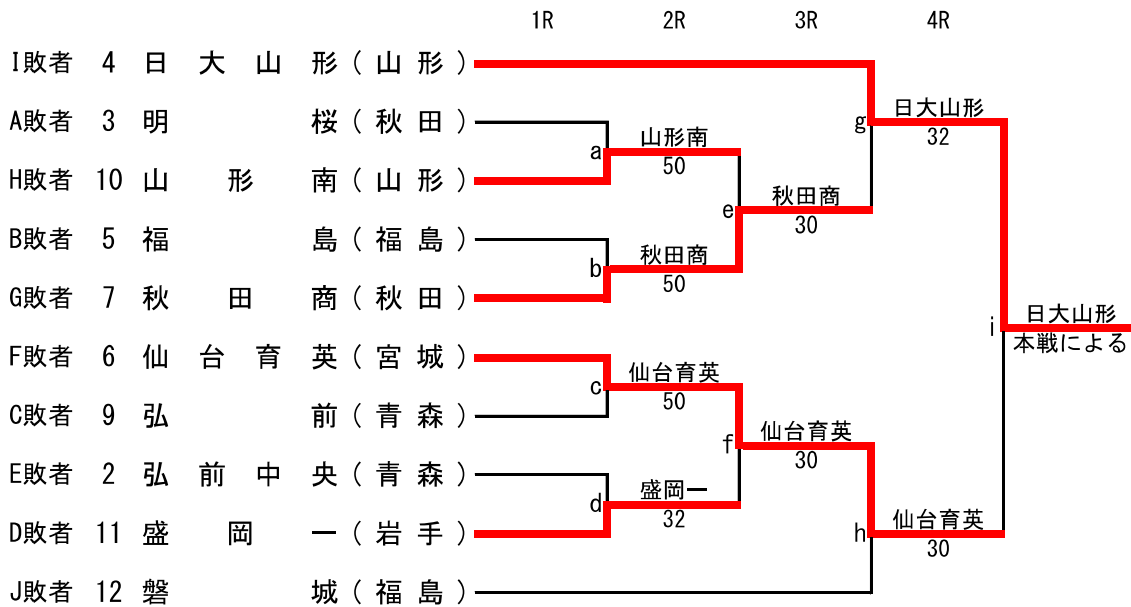

【男子フィードインコンソレーション(FC)】

【男子5位決定戦】